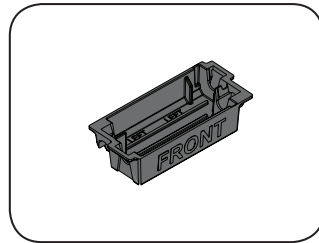

Canastillo Fin De Carrera
(COD. COCECUB002)