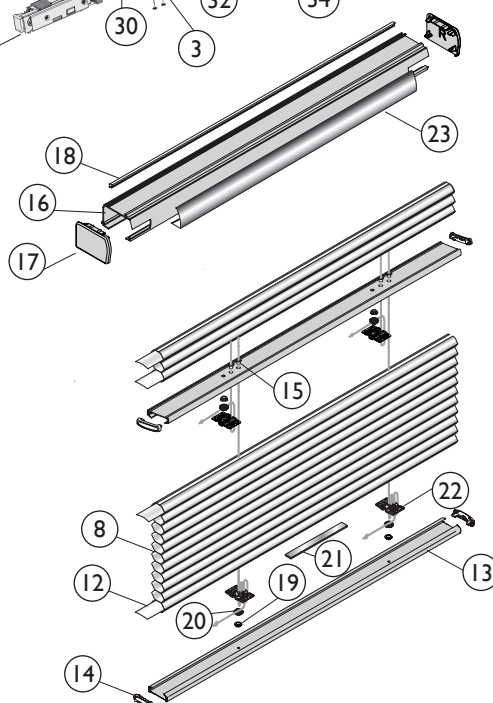

EXPLOTADA ACCIONAMIENTO TOP-DOWN/BOTTOM-UP

EasyRise™ , UltraGlide® y Motorizado PowerView™

Opción EasyRise™

Opción UltraGlide®

Opción Motorizado PowerView™

TABLA DE ACCIONAMIENTO TOP-DOWN/BOTTOM-UP

Nº	Descripción	Código	EasyRise™	UltraGlide®	Motorizado PowerView™
3	CORDÓN ULTRAWEAR 0.9 MM DUETTE	COCECOR001	X	X	X
8	TELA DUETTE	TECETEL01	X	X	X
9	CORDÓN 2.2	COALCOR001		X	
10	CAPA TERMINAL CORDÓN DUETTE ULTRAGLIDE CHS	COCECAP001		X	
11	TERMINAL DE CORDÓN SIN TAPA DUETTE ULTRAGLIDE CHS	COCETER003		X	
12	FLEJE ALUMINIO 0.175 X 23 MM S/CINTA	LACEFLE001	X	X	X
	FLEJE ALUMINIO 0.175 X 42 MM S/CINTA	LACEFLE005	X	X	X
13	PERFIL INFERIOR DUETTE 10 MM	PECEPER002	X	X	X
	PERFIL INFERIOR DUETTE 20 MM	PECEPER004	X	X	X
14	TAPA PERFIL INFERIOR DUETTE 10 MM	COCETAP005	X	X	X
	TAPA PERFIL INFERIOR DUETTE 20 MM	COCETAP011	X	X	X
15	TAPA - SEGURO CORDÓN 0.9 MM (POCKET)	COCETAP006	X	X	X
16	CABEZAL ER Y UG CHS 10 MM	PECEPER041	X	X	X
	CABEZAL ER Y UG CHS 20 MM	PECEPER042	X	X	X
17	TAPA CABEZAL ER Y UG CHS 10 MM Y 20 MM RH	COCETAP051	X		X
	TAPA CABEZAL ER Y UG CHS 10 MM Y 20 MM LH	COCETAP052	X		X
	TAPA SISTEMA CONTROL ER Y UG CHS 10 MM Y 20 MM RH	COCETAP057		X	X
	TAPA SISTEMA CONTROL ER Y UG CHS 10 MM Y 20 MM LH	COCETAP058		X	X
18	FELPA CHS	COCEESC002	X	X	X
19	OJETILLO PARA BASE CHS	COCETAP050	X	X	X
20	DISCO INFERIOR AJUSTE CORDÓN CHS	COCEADA011	X	X	X
21	PESO BASE DUETTE CHS	PECEPER044	X	X	X
22	TAPA INFERIOR 3/8 AJUSTE CORDÓN CHS	COCENIV004	X	X	X
	TAPA INFERIOR 3/4 AJUSTE CORDÓN CHS	COCENIV002	X	X	X
23	CENefa REVESTIDA DE TELA DUETTE CHS	PECECEN003	X	X	X
24	SISTEMA DE CONTROL ER CHS 10 MM Y 20 MM RH	COCESIS020	X		
	SISTEMA DE CONTROL ER CHS 10 MM Y 20 MM LH	COCESIS021	X		
25	SISTEMA DE REDUCCIÓN CHS ER 10 MM Y 20 MM	COCERED004	X		
26	ANILLO FIJADOR EJE ER CHS	COCEANI001	X		
27	RUEDA CORDÓN ER CHS	COCEPOL004	X		
28	CORDÓN EASYRISE CHS 0.6 M	COCECOR024	X		
	CORDÓN EASYRISE CHS 0.9 M	COCECOR025	X		
	CORDÓN EASYRISE CHS 1.2 M	COCECOR026	X		
	CORDÓN EASYRISE CHS 1.5 M	COCECOR027	X		
	CORDÓN EASYRISE CHS 3.0 M	COCECOR029	X		
	CORDÓN EASYRISE CHS 1.8 M	COCECOR033	X		
	CORDÓN EASYRISE CHS 3.7 M	COCECOR037	X		
29	TENSIONADOR PARA CORDÓN DUETTE EASYRISE	COCETEN001	X		
30	CARRETE CORTO DUETTE CHS	COCECAR007	X	X	X
	CARRETE LARGO DUETTE CHS	COCECAR008	X	X	X
	POLEA CORTINA CORTA CHS	COCECAR009		X	
	POLEA CORTINA ALTA CHS	COCECAR010		X	
31	SOPORTE DE POLEA CHS	COCESOP023	X	X	
	SOPORTE DE POLEA CORTINAS ALTAS CHS	COCESOP024	X	X	
32	EJE DE GIRO CHS	PECEEJE006	X	X	X
33	FIN DE CARRERA ER CHS	COCELM001	X		X
	FIN DE CARRERA ER LH CHS	COCELM002	X		X