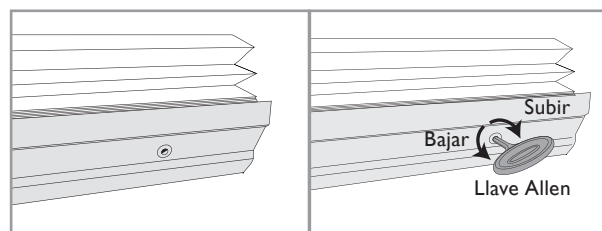

Regulado Base:

Válido para EasyRise™, UltraGlide® y Motorizado PowerView™

Para regular la altura de la cortina, utilice la llave Allen suministrada, y gire los discos de ajuste de la base.

Fijación Tensionador EasyRise™ :

Asegure el cordón tensionador - EasyRise™

Deslice el tensionador de cordón hasta la parte inferior dé la vuelta de cordón. Inserte un pequeño destornillador dentro del agujero en la parte de abajo del tensionador. Mueva el destornillador hacia abajo, hasta la marca, donde se libera el mecanismo de seguridad. Deslice el tensionador hasta la vuelta inferior del cordón. Ajuste el tensionador siguiendo las instrucciones adjuntas con el kit de instalación de tensionador de cordón universal.