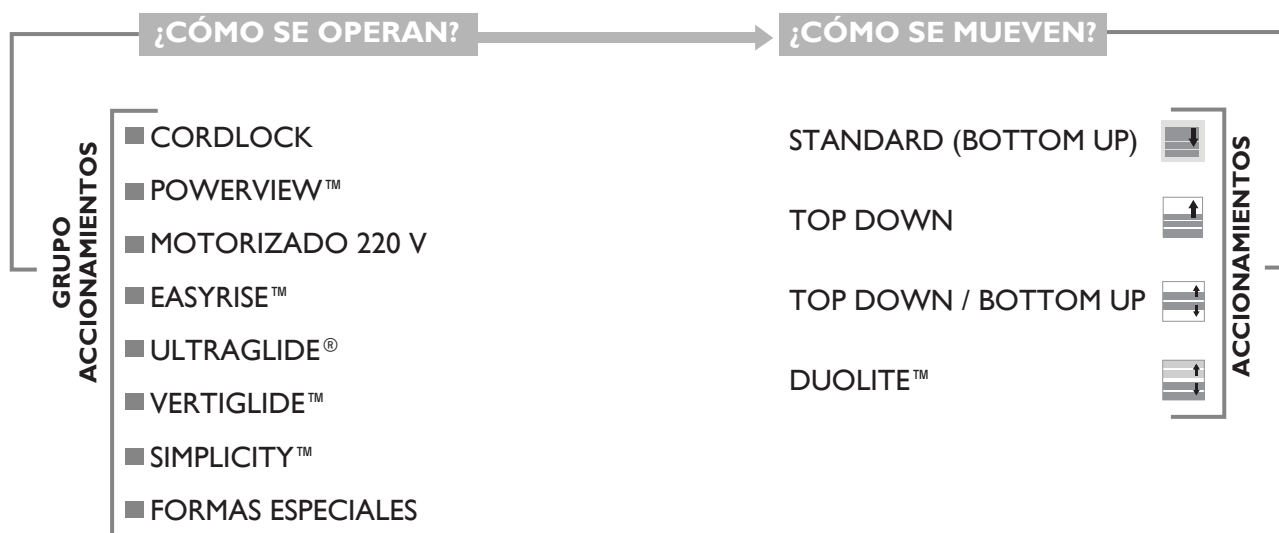

GRUPO DE ACCIONAMIENTOS DISPONIBLES

La cortina Duette® ofrece 8 hardware diferentes, llamados GRUPOS DE ACCIONAMIENTO, con diferentes componentes, dimensiones de cabezal y fuerza para levantar distintos pesos. Cada uno de estos Grupos de Accionamientos posee además distintas maneras de operar la cortina, permitiendo que la tela se recoja de abajo hacia arriba o desde arriba hacia abajo. A estas diferentes formas de configurar el movimiento del paño de tela, los llamamos ACCIONAMIENTOS:

GRUPO DE ACCIONAMIENTOS MANUALES

Mecanismos de avanzada tecnología que permiten manipular la cortina con gran facilidad.

Cordlock
Sistema que permite accionar la cortina a través de un cordón y un mecanismo de freno.

EasyRise™
Sistema que permite accionar fácilmente cortinas de grandes dimensiones, por medio de un cordón continuo de altura constante.