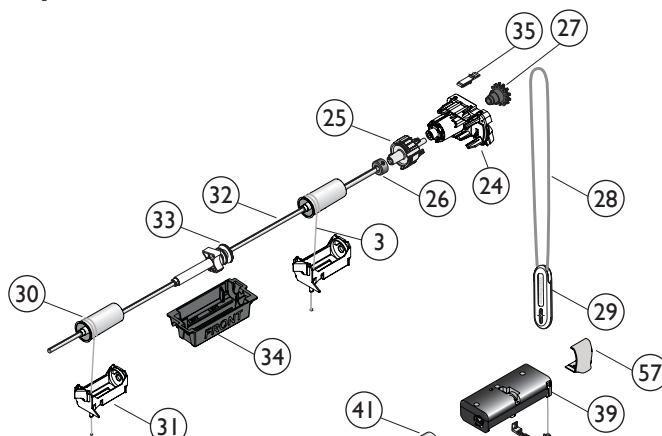

Opción UltraGlide®

EXPLOTADA ACCIONAMIENTO STANDARD
EasyRise™ , UltraGlide® y Motorizado PowerView™

Opción EasyRise™