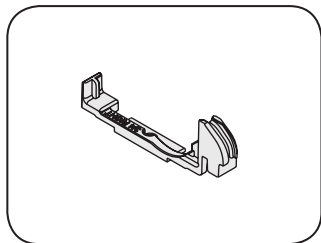

Freno Derecho Chs Ug
10 Mm Y 20 Mm
(COD. COCEACT001)