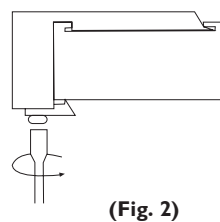

2. Fije la cantidad de soportes por ancho según la tabla.

ANCHO HASTA (mm)	787	2006	2438	3530	4400
CANTIDAD DE SOPORTES	2	3	4	5	6

3. Dependiendo del tipo de hardware, siga la siguiente instrucción:

3.1 Para el hardware Cordlock, introduzca la lengüeta frontal del soporte de instalación dentro de la ranura superior del cabezal (Fig. 1). Presione la parte trasera del cabezal hacia arriba. Luego fije el tornillo de la sujeción inferior (Fig. 2).