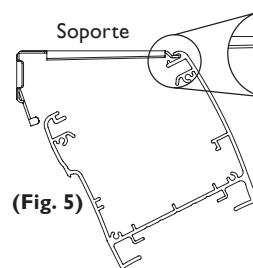

Para el hardware Motorizado 220V, introduzca la lengüeta frontal del soporte de instalación dentro de la ranura superior del cabezal (Fig. 5). Presione la parte trasera del cabezal hacia arriba hasta que suene clic (Fig. 6).