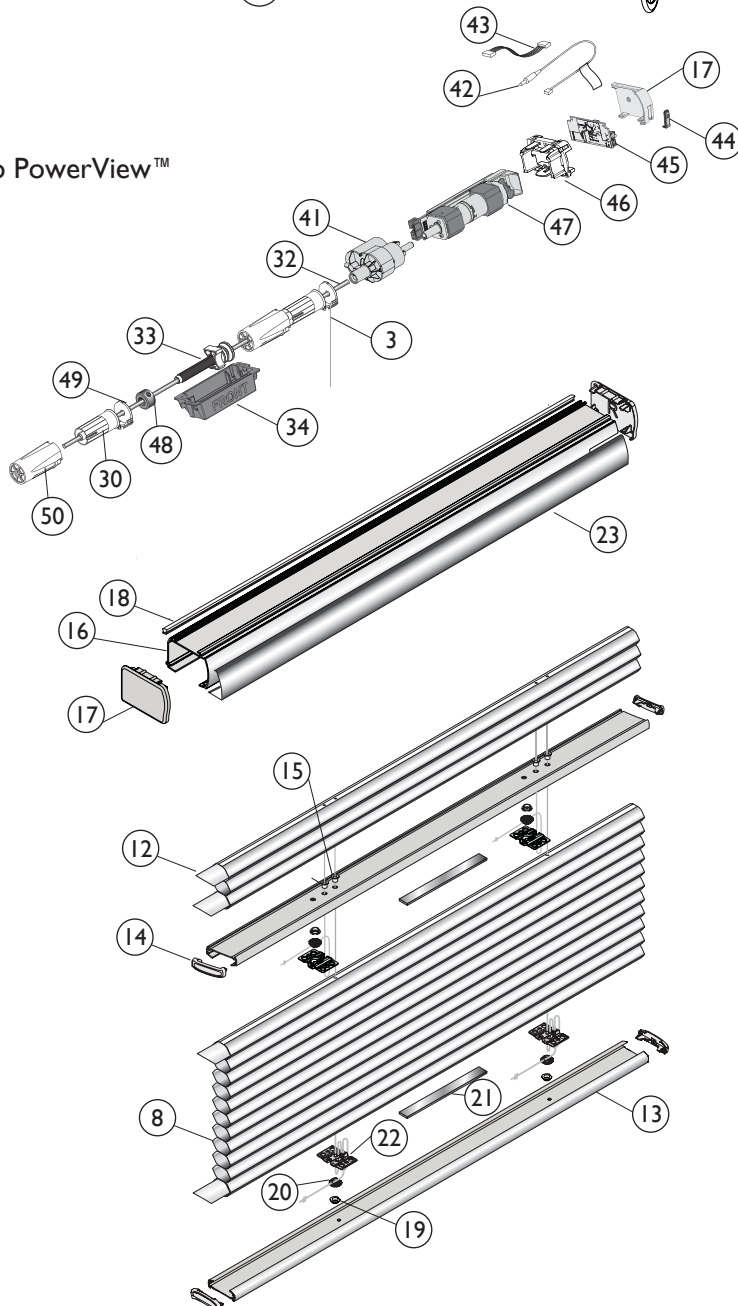

Opción Motorizado PowerView™