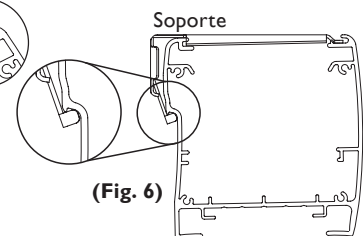

Para el hardware Motorizado 220V, introduzca la lengüeta frontal del soporte de instalación dentro de la ranura superior del cabezal (Fig. 5). Presione la parte trasera del cabezal hacia arriba hasta que suene clic (Fig. 6).