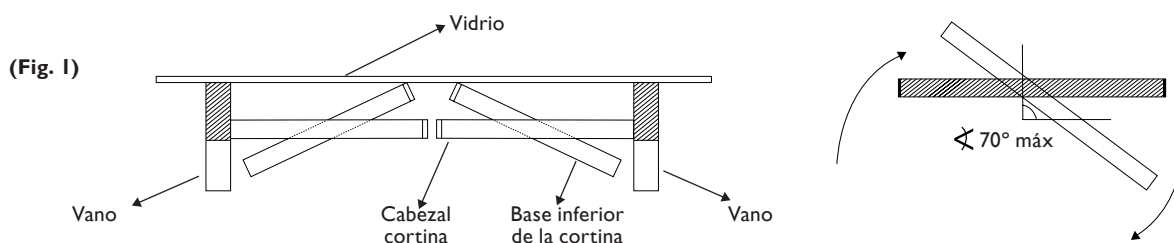

Características del Producto:

1. El tamaño de las celdillas que componen la tela pueden presentar una variación aproximada de un 5% entre ellas, por esto las cortinas instaladas lado a lado no quedarán necesariamente alineadas.
2. Debido al peso de la tela, las celdillas superiores tienden a estirarse más que las celdillas inferiores, generándose una acumulación de ellas en la parte inferior de la cortina. Esto es válido para telas que no son Architella®.
3. Los tonos de las telas de un mismo color podrían variar entre las distintas partidas.
4. La cortina al momento de instalar puede presentar una desalineación de la base respecto al eje del cabezal (Fig.1), esto es una característica del producto que puede mejorar torciendo la parte inferior de la cortina (cuando este instalada), al lado opuesto a la desalineación en un máximo de 70° (Fig 2).