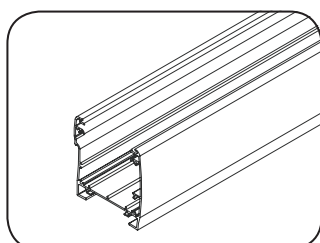

Perfil Superior Motorización
70 X 70
(COD. PECEPER013)