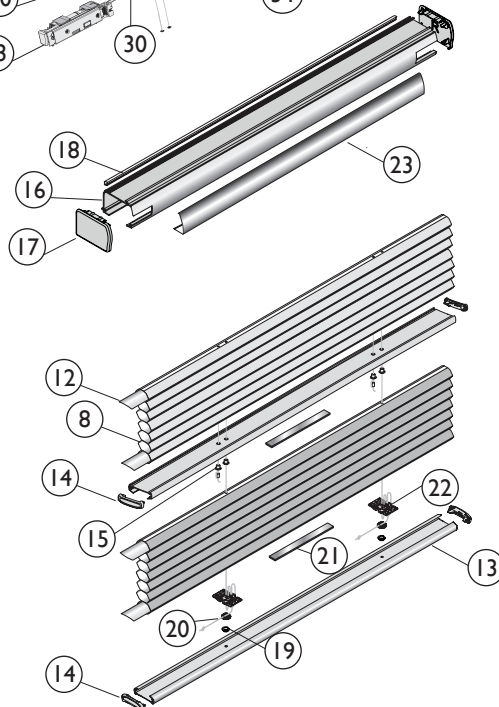

EXPLOTADA ACCIONAMIENTO DUOLITE™

EasyRise™ , UltraGlide® y Motorizado PowerView™

Opción EasyRise™

Opción UltraGlide®

Opción Motorizado PowerView™

TABLA DE ACCIONAMIENTO DUOLITE™

Nº	Descripción	Código	EasyRise™	UltraGlide®	Motorizado PowerView™
3	CORDÓN ULTRAWEAR 0.9 MM DUETTE	COCECOR001	X	X	X
8	TELA DUETTE	TECETEL001	X	X	X
9	CORDÓN 2.2	COALCOR001		X	
10	CAPA TERMINAL CORDÓN DUETTE ULTRAGLIDE CHS	COCECAP001		X	
11	TERMINAL DE CORDÓN SIN TAPA DUETTE ULTRAGLIDE CHS	COCETER003		X	
12	FLEJE ALUMINIO 0.175 X 23 MM S/CINTA	LACEFLE001	X	X	X
	FLEJE ALUMINIO 0.175 X 42 MM S/CINTA	LACEFLE005	X	X	X
13	PERFIL INFERIOR DUETTE 10 MM	PECEPER002	X	X	X
	PERFIL INFERIOR DUETTE 20 MM	PECEPER004	X	X	X
14	TAPA PERFIL INFERIOR DUETTE 10 MM	COCEPAP005	X	X	X
	TAPA PERFIL INFERIOR DUETTE 20 MM	COCEPAP011	X	X	X
15	TAPA - SEGURO CORDÓN 0.9MM (POCKET)	COCEPAP006	X	X	X
16	CABEZAL ER Y UG CHS 10 MM	PECEPER041	X	X	X
	CABEZAL ER Y UG CHS 20 MM	PECEPER042	X	X	X
17	TAPA CABEZAL ER Y UG CHS 10 MM Y 20 MM RH	COCEPAP051	X		X
	TAPA CABEZAL ER Y UG CHS 10 MM Y 20 MM LH	COCEPAP052	X		X
	TAPA SISTEMA CONTROL ER Y UG CHS 10 MM Y 20 MM RH	COCEPAP057		X	X
	TAPA SISTEMA CONTROL ER Y UG CHS 10 MM Y 20 MM LH	COCEPAP058		X	X
18	FELPA CHS	COCEESC002	X	X	X
19	OJETILLO PARA BASE CHS	COCEPAP050	X	X	X
20	DISCO INFERIOR AJUSTE CORDÓN CHS	COCEADA011	X	X	X
21	PESO BASE DUETTE CHS	PECEPER044	X	X	X
22	TAPA INFERIOR 3/8 AJUSTE CORDÓN CHS	COCENIV004	X	X	X
	TAPA INFERIOR 3/4 AJUSTE CORDÓN CHS	COCENIV002	X	X	X
23	CENEFA REVESTIDA DE TELA DUETTE CHS	PECECEN003	X	X	X
24	SISTEMA DE CONTROL ER CHS 10 MM Y 20 MM RH	COCESIS020	X		
	SISTEMA DE CONTROL ER CHS 10 MM Y 20 MM LH	COCESIS021	X		
25	SISTEMA DE REDUCCIÓN CHS ER 10 MM Y 20 MM	COCERED004	X		
26	ANILLO FIJADOR EJE ER CHS	COCEANI001	X		
27	RUEDA CORDÓN ER CHS	COCEPOL004	X		
28	CORDÓN EASYRISE CHS 0.6 M	COCECOR024	X		
	CORDÓN EASYRISE CHS 0.9 M	COCECOR025	X		
	CORDÓN EASYRISE CHS 1.2 M	COCECOR026	X		
	CORDÓN EASYRISE CHS 1.5 M	COCECOR027	X		
	CORDÓN EASYRISE CHS 3.0 M	COCECOR029	X		
	CORDÓN EASYRISE CHS 1.8 M	COCECOR033	X		
	CORDÓN EASYRISE CHS 3.7 M	COCECOR037	X		
29	TENSIONADOR PARA CORDÓN DUETTE EASYRISE	COCETEN001	X		
30	CARRETE CORTO DUETTE CHS	COCECAR007	X	X	X
	CARRETE LARGO DUETTE CHS	COCECAR008	X	X	X
	POLEA CORTINA CORTA CHS	COCECAR009		X	
	POLEA CORTINA ALTA CHS	COCECAR010		X	
31	SOPORTE DE POLEA CHS	COCESOP023	X	X	
	SOPORTE DE POLEA CORTINAS ALTAS CHS	COCESOP024	X	X	
32	EJE DE GIRO CHS	PECEEJE006	X	X	X
33	FIN DE CARRERA ER CHS	COCELM001	X		X
	FIN DE CARRERA ER LH CHS	COCELM002	X		X