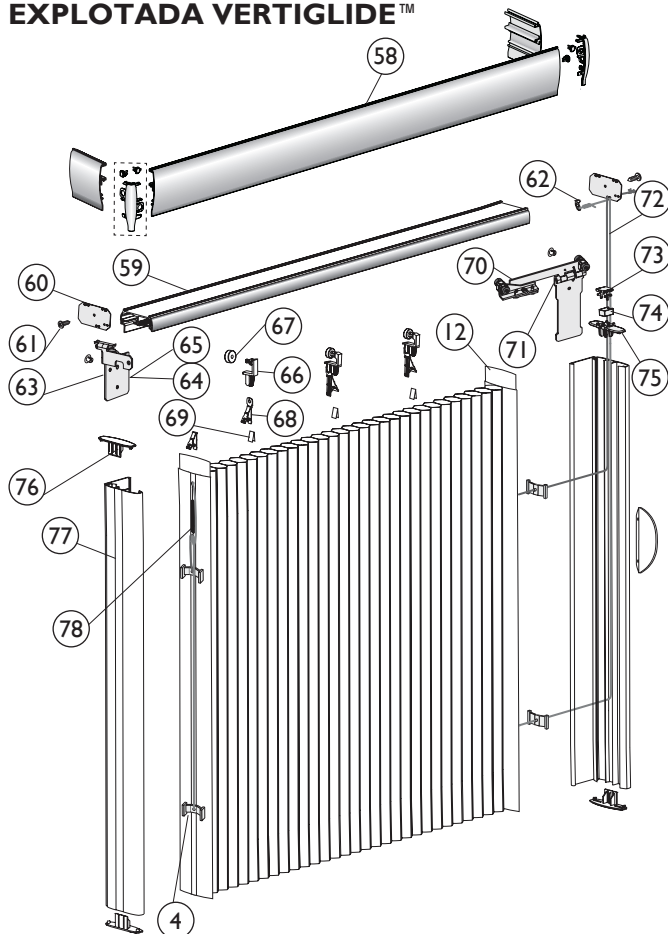

EXPLOTADA VERTIGLIDE™

Nº	Descripción	Código
4	Guía Cordón Duette 10 mm	COCEGUI001
12	Aluminio 0.175 X 42 mm S/Cinta	LACEFLE005
58	Cenefa Aluminio Vertiglide	PECECEN001
59	Perfil Superior Duette Vertiglide 20 Y 30 mm	PECEPER010
60	Platina Perfil Superior Duette Vertiglide	COCEPLA001
61	Tomillo Duette Vertiglide	COCETOR002
62	Tensionador Plástico Cordón Duette Vertiglide	COCETEN002
63	Pin Fijador Carro Perfil Lateral Duette Vertiglide	COCEPIN001
64	Soporte Pared Derecho Perfil Lateral Duette Vertiglide	COCESOP010
65	Soporte Pared Izquierdo Perfil Lateral Duette Vertiglide	COCESOP011
66	Carro Cargador Tela 20 mm Duette Vertiglide	COCECAR001
67	Rueda Cargador Tela Duette Vertiglide	COCERUE001
68	Cargador Tela Duette Vertiglide	COCECAR002
69	Refuerzo Tela Duette Vertiglide	COCEREF001
70	Carro Derecho Perfil Lateral Duette Vertiglide	COCECAR003
71	Carro Izquierdo Perfil Lateral Duette Vertiglide	COCECAR004
72	Cordón 1.2 Sin Alma	COALCOR005
73	Tapa Imán Duette Vertiglide	COCETAP022
74	Imán Duette Vertiglide	COCEIMA001
75	Tapa Guía Cordón Perfil Lateral Duette Vertiglide	COCETAP023
76	Tapa Perfil Lateral Duette Vertiglide	COCETAP024
77	Perfil Lateral Duette Vertiglide 20 mm	PECEPER011
78	Resorte Duette Vertiglide	COCERES002

LÍMITE DE DIMENSIONES VERTIGLIDE™

VERTIGLIDE™	
Ancho Mínimo	300
Alto Mínimo	610

Línea 3/4"	VERTIGLIDE™		
	Límites Máximos		
	Ancho	Alto	Área (m2)
Classic	4250	3040	13,3
Panache	4250	3040	13,3
Whisper	3040	3040	9,3
Classic Eclipse	4250	3040	11,1
Architella Classic	3250	3040	8,4
Architella Classic Eclipse	2730	3040	8,4
Architella Panache	2730	3040	8,4
Architella Elan	2730	3040	8,4
Architella Batiste Textured	2580	2730	7,1
Architella Batiste Bamboo	2430	2730	6,5
Architella Elan Eclipse	2290	3040	7,0
Architella Panache Eclipse	2290	3040	7,0
Architella Meritage	2730	2730	7,5

Línea 1 1/4"	VERTIGLIDE™		
	Límites Máximos		
	Ancho	Alto	Área (m2)
Architella Panache	4050	3040	11,1
Architella Elan	4050	3040	11,1
Architella Panache Eclipse	3940	3040	11,1
Architella Elan Eclipse	3940	3040	11,1
Architella Classic	4050	3040	8,4
Architella Classic Eclipse	4050	3040	8,4
Classic	3550	3040	12,1
Classic Eclipse	4050	3040	12,1
Whisper	3040	3040	9,3

NOTA: Ancho y alto expresados en mm