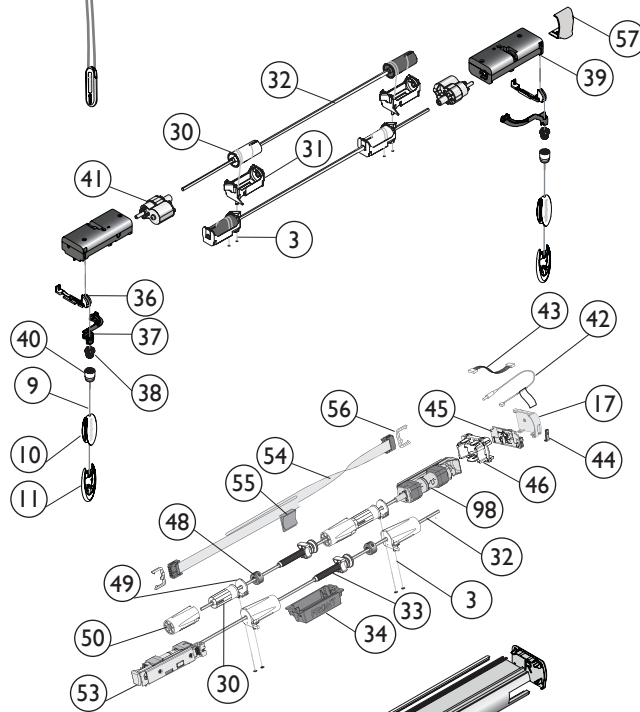

Opción UltraGlide®