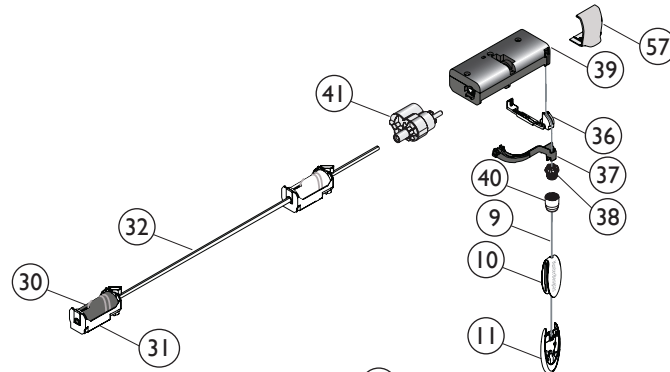

EXPLOTADA ACCIONAMIENTO TOP-DOWN

UltraGlide® y Motorizado PowerView™

Opción UltraGlide®