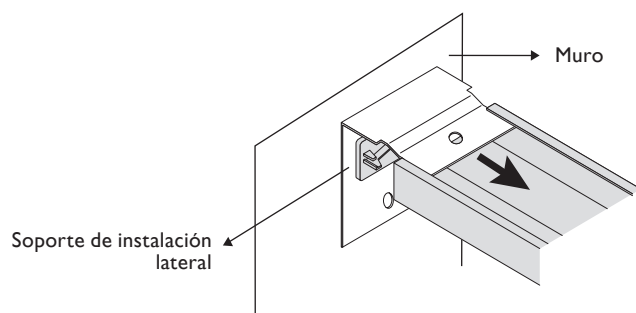

IMPORTANTE: En el caso de accionamiento Easyrise™, la altura del cordón puede ser de 0.9, 1.2, 1.5, 1.8, 2.4 ó 3 mts.

Tensor lateral

El opcional Tensor Lateral se utiliza para guiar el recorrido de la tela, esto permite mantener la ventana abierta sin que la cortina la golpee por causa del viento (Fig. 2).

IMPORTANTE: Solo para grupo de de accionamiento Cordlock.

Permite la instalación de la cortina en ángulo, se recomienda para instalar en superficies batientes como puertas o directo en marcos de ventana.

Fijador base

Este opcional se utiliza para fijar la base y evitar el vaivén de la cortina, permitiendo inmovilizar el paño cuando está completamente cerrado.

El Fijador Base va instalado a pared y la base se inserta en él para inmovilizar la cortina (Fig.3). Se recomienda para instalar en superficies batientes como puertas o directo en marcos de ventana.

Importante: Antes de subir la cortina, no olvide desmontar la base del fijador.

IMPORTANTE: Disponible en Cordlock / EasyRise™ / UltraGlide®.

Soporte de instalación lateral.

Opcional que permite fijar la cortina a un muro lateral, se recomienda para combinaciones de cortinas en accionamiento Cordlock y Formas Especiales (Fig. 4).

IMPORTANTE: SOLO DISPONIBLE PARA CORDLOCK.

(Fig.1)