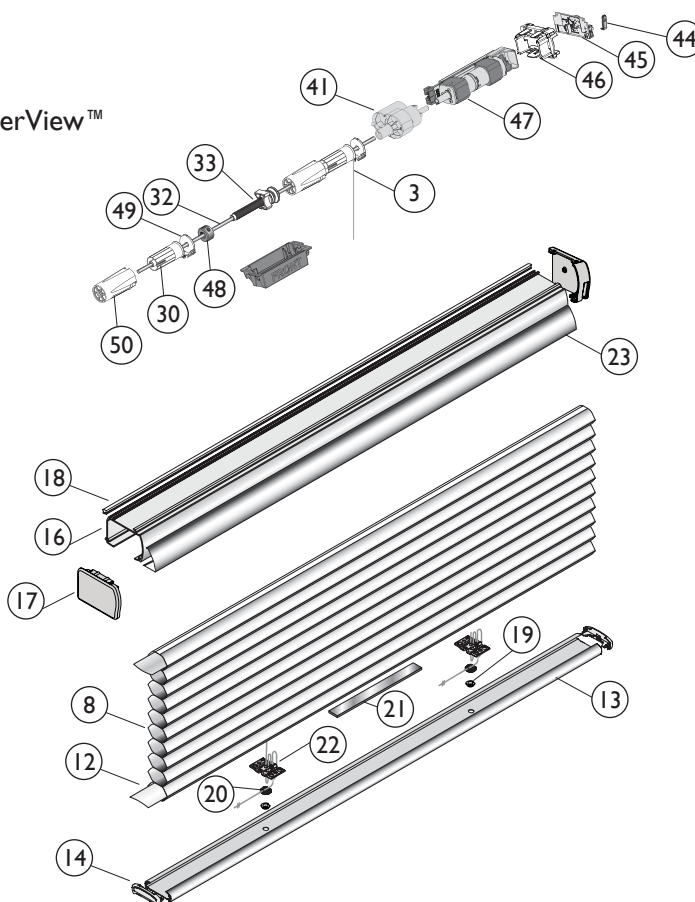

EXPLOTADA ACCIONAMIENTO STANDARD
EasyRise™ , UltraGlide® y Motorizado PowerView™

Opción EasyRise™

Opción UltraGlide®

Opción Motorizado PowerView™

TABLA DE ACCIONAMIENTO STANDARD

Nº	Descripción	Código	EasyRise™	UltraGlide®	Motorizado PowerView™
3	CORDÓN ULTRAWEAR 0.9 MM DUETTE	COCECOR001	X	X	X
8	TELA DUETTE	TECETEL001	X	X	X
9	CORDÓN 2.2	COALCOR001		X	
10	CAPA TERMINAL CORDÓN DUETTE ULTRAGLIDE CHS	COCECAP001		X	
11	TERMINAL DE CORDÓN SIN TAPA DUETTE ULTRAGLIDE CHS	COCETER003		X	
12	FLEJE ALUMINIO 0.175 X 23 MM S/CINTA	LACEFLE001	X	X	X
	FLEJE ALUMINIO 0.175 X 42 MM S/CINTA	LACEFLE005	X	X	X
13	PERFIL INFERIOR DUETTE 10 MM	PECEPER002	X	X	X
	PERFIL INFERIOR DUETTE 20 MM	PECEPER004	X	X	X
14	TAPA PERFIL INFERIOR DUETTE 10 MM	COCETAP005	X	X	X
	TAPA PERFIL INFERIOR DUETTE 20 MM	COCETAP011	X	X	X
16	CABEZAL ER Y UG CHS 10 MM	PECEPER041	X	X	X
	CABEZAL ER Y UG CHS 20 MM	PECEPER042	X	X	X
17	TAPA CABEZAL ER Y UG CHS 10 MM Y 20 MM RH	COCETAP051	X		X
	TAPA CABEZAL ER Y UG CHS 10 MM Y 20 MM LH	COCETAP052	X		X
	TAPA SISTEMA CONTROL ER Y UG CHS 10 MM Y 20 MM RH	COCETAP057	X	X	X
	TAPA SISTEMA CONTROL ER Y UG CHS 10 MM Y 20 MM LH	COCETAP058	X	X	X
18	FELPA CHS	COCEESC002	X	X	X
19	OJETILLO PARA BASE CHS	COCETAP050	X	X	X
20	DISCO INFERIOR AJUSTE CORDÓN CHS	COCEADA011	X	X	X
21	PESO BASE DUETTE CHS	PECEPER044	X	X	X
22	TAPA INFERIOR 3/8 AJUSTE CORDÓN CHS	COCEINIV004	X	X	X
	TAPA INFERIOR 3/4 AJUSTE CORDÓN CHS	COCEINIV002	X	X	X
23	CENEFA REVESTIDA DE TELA DUETTE CHS	PECECEN003	X	X	X
24	SISTEMA DE CONTROL ER CHS 10 MM Y 20 MM RH	COCESIS020	X		
	SISTEMA DE CONTROL ER CHS 10 MM Y 20 MM LH	COCESIS021	X		
25	SISTEMA DE REDUCCIÓN CHS ER 10 MM Y 20 MM	COCERED004	X		
26	ANILLO FIJADOR EJE ER CHS	COCEANI001	X		
27	RUEDA CORDÓN ER CHS	COCEPOL004	X		
28	CORDÓN EASYRISE CHS 0.9 M	COCECOR025	X		
	CORDÓN EASYRISE CHS 1.2 M	COCECOR026	X		
	CORDÓN EASYRISE CHS 1.5 M	COCECOR027	X		
	CORDÓN EASYRISE CHS 3.0 M	COCECOR029	X		
	CORDÓN EASYRISE CHS 1.8 M	COCECOR033	X		
	CORDÓN EASYRISE CHS 3.9 M	COCECOR037	X		
29	TENSIONADOR PARA CORDÓN DUETTE EASYRISE	COCETEN001	X		
30	CARRETE CORTO DUETTE CHS	COCECAR007	X	X	X
	CARRETE LARGO DUETTE CHS	COCECAR008	X	X	X
	POLEA CORTINA CORTA CHS	COCECAR009		X	
	POLEA CORTINA ALTA CHS	COCECAR010		X	
31	SOPORTE DE POLEA CHS	COCESOP023	X	X	
	SOPORTE DE POLEA CORTINAS ALTAS CHS	COCESOP024	X	X	
32	EJE DE GIRO CHS	PECEEJE006	X	X	X
33	FIN DE CARRERA ER CHS	COCELM1001	X		X
	FIN DE CARRERA ER LH CHS	COCELM1002	X		X
34	CANASTILLO FIN DE CARRERA	COCECUB002	X		X
35	CLIP PARA TELA FDV CHS	COCETOP004	X		