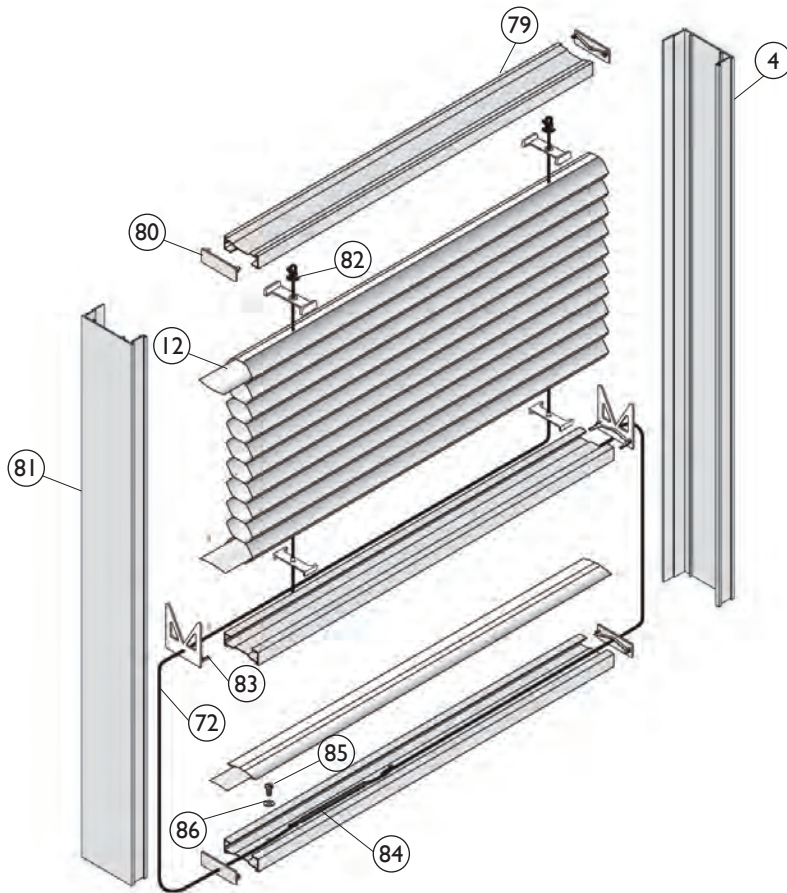

EXPLOTADA SIMPLICITY™

Nº	Descripción	Código
4	Guía Cordón Duette 10 mm	COCEGUI001
	Guía Cordón Duette 20 mm	COCEGUI002
12	Fleje Aluminio 0.175 X 25 mm S/Cinta	LACEFLE004
	Fleje Aluminio 0.175 X 42 mm S/Cinta	LACEFLE005
72	Cordón 1.2 Mm Sin Alma	COALCOR005
79	Perfil Sup - Inf Applause 10 mm V02	PECEPER032
	Perfil Sup - Inf Applause 20 mm	PECEPER007
80	Tapa Perfil Sup - Inf Applause 10 mm	COCETAP017
	Tapa Perfil Sup - Inf Applause 20 mm	COCETAP018
81	Perfil Lateral Simplicity 10 mm	PECEPER008
	Perfil Lateral Simplicity 20 mm	PECEPER009
82	Arandela Duette Plástica	COCEARA002
83	Tapa Perfil Simplicity 10 mm	COCETAP019
	Tapa Perfil Simplicity 20 mm	COCETAP020
84	Resorte Simplicity	COCERES001
85	Tomillo Resorte Simplicity	COCETOR004
86	Arandela Aseguradora Cordón Simplicity	COCEARA003
87	Manija Perfil Simplicity	COCEMAN001
88	Ojetillo Dorado	COCEOJE001

LÍMITE DE DIMENSIONES SIMPLICITY™

SIMPLICITY™	
Ancho Mínimo	460
Alto Mínimo	160

SIMPLICITY™			
Límites Máximos			
Línea 3/8"	Ancho	Alto	Área (m2)
Classic	1520	1820	2,3
Panache	1520	1820	2,3
Classic Eclipse	1520	1820	2,3
Architella Classic	1520	1820	2,3
Architella Classic Eclipse	1520	1820	2,3

SIMPLICITY™			
Límites Máximos			
Línea 3/4"	Ancho	Alto	Área (m2)
Classic	1520	1820	2,3
Panache	1520	1820	2,3
Whisper	1520	1820	2,3
Classic Eclipse	1520	1820	2,3
Classic Encore	1520	1820	2,3
Architella Classic	1520	1820	1,9
Architella Classic Eclipse	1520	1820	1,9
Architella Panache	1520	1820	2,3
Architella Elan	1520	1820	2,3
Architella Elan Eclipse	1520	1820	2,3
Architella Panache Eclipse	1520	1820	2,3

NOTA: Ancho y alto expresados en mm.