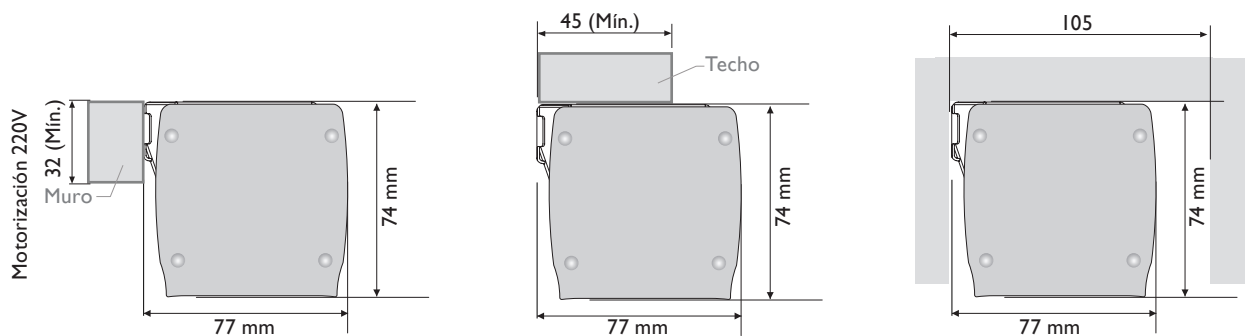

NOTA: La asociación de componentes y perfiles para el accionamiento Duolite™ se hará de acuerdo a la primera tela ingresada en el pedido.

DIMENSIONES DE INSTALACIÓN

Dimensiones Mínimas de Instalación

	Duette® 3/8 y Duette 3/4		Duette® I 1/4	
	EasyRise™/UltraGlide® PowerView™ (Transformador)	EasyRise™/UltraGlide® PowerView™ (Batería)	EasyRise™/UltraGlide® PowerView™ (Transformador)	EasyRise™/UltraGlide® PowerView™ (Batería)
A	32	45	32	45
B	57	70	95	70
C	70	96	110	96