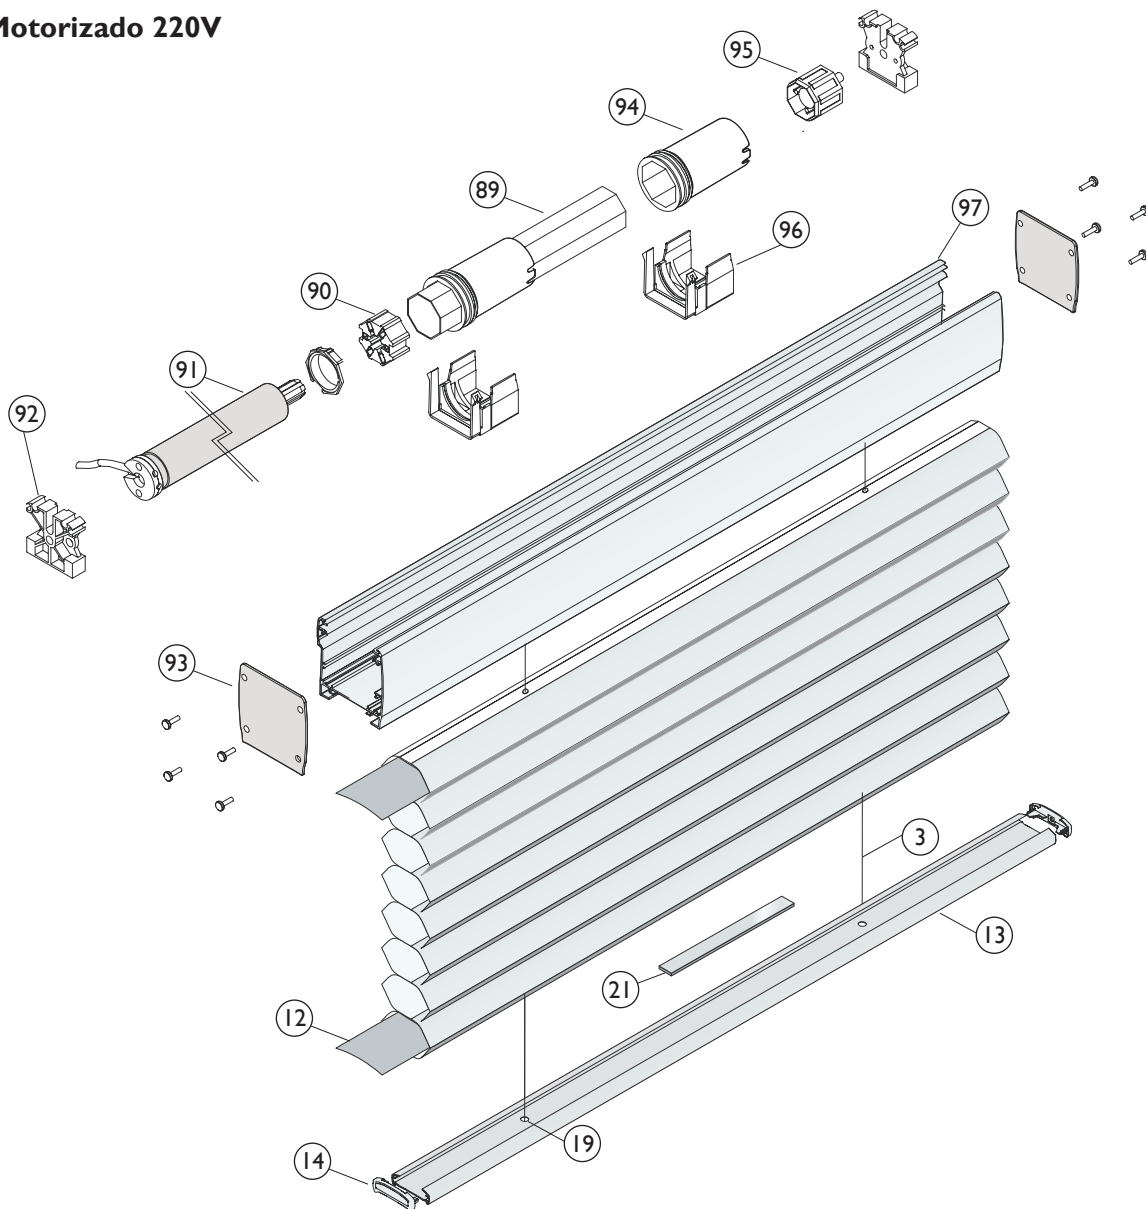

EXPLOTADA ACCIONAMIENTO STANDARD

Motorizado 220V

N°	Descripción	Código	N°	Descripción	Código
3	Cordón Ultrawear 0.9 mm Duette	COCECOR001	93	Tapa Perfil Superior Motorización 70 X 70 Juego	COCETAP026
12	Fleje Aluminio 0.175 X 42 mm S/Cinta	LACEFLE005	94	Cono Cts Tubo Octogonal 40	MOMACON001
13	Perfil Inferior Duette 20 mm	PECEPER004	95	Contera Tubo Octogonal 40	MOMAPUN001
14	Tapa Perfil Inferior Duette 20 mm	COCETAP011	96	Soporte Cono Cts Tubo Octogonal 40	MOMASOP002
19	Ojetillo Para Base CHS	COCETAP050	97	Perfil Superior Motorización 70 X 70	PECEPER013
21	Peso Base Duette CHS	PECEPER044			
89	Tubo Octogonal Motorización	PEMATUB001			
90	Kit Rueda/Corona Motor M40 - Tubo Octogonal 40	MOMAKIT001			
91	Motor M40Sq 4/26 (230/50Hz) - HD	MOTVMOT002			
	Motor PView M40RF 3/30 RF (220v-50Hz) - HD	MOROMOT130			
92	Soporte Contera Y Motor Ls40 Tubo Octogonal 40	MOMASOP001