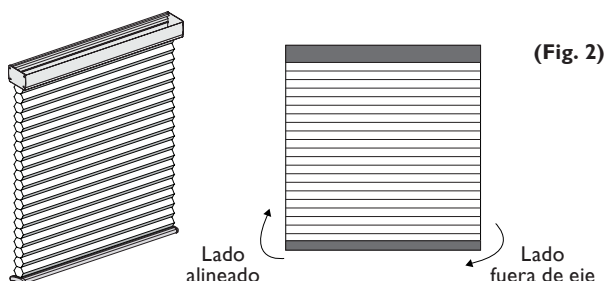

Características del Producto:

1. El tamaño de las celdillas que componen la tela pueden presentar una variación aproximada de un 5% entre ellas, por esto las cortinas instaladas lado a lado no quedarán necesariamente alineadas.
2. Debido al peso de la tela, las celdillas superiores tienden a estirarse más que las celdillas inferiores, generándose una acumulación de ellas en la parte inferior de la cortina. Esto es válido para telas que no son Architella®.
3. Los tonos de las telas de un mismo color podrían variar entre las distintas partidas.
4. La cortina al momento de instalar puede presentar una desalineación de la base respecto al eje del cabezal (Fig.1), esto es una característica del producto que puede mejorar torciendo la parte inferior de la cortina (cuando este instalada), al lado opuesto a la desalineación en un máximo de 70° (Fig 2).