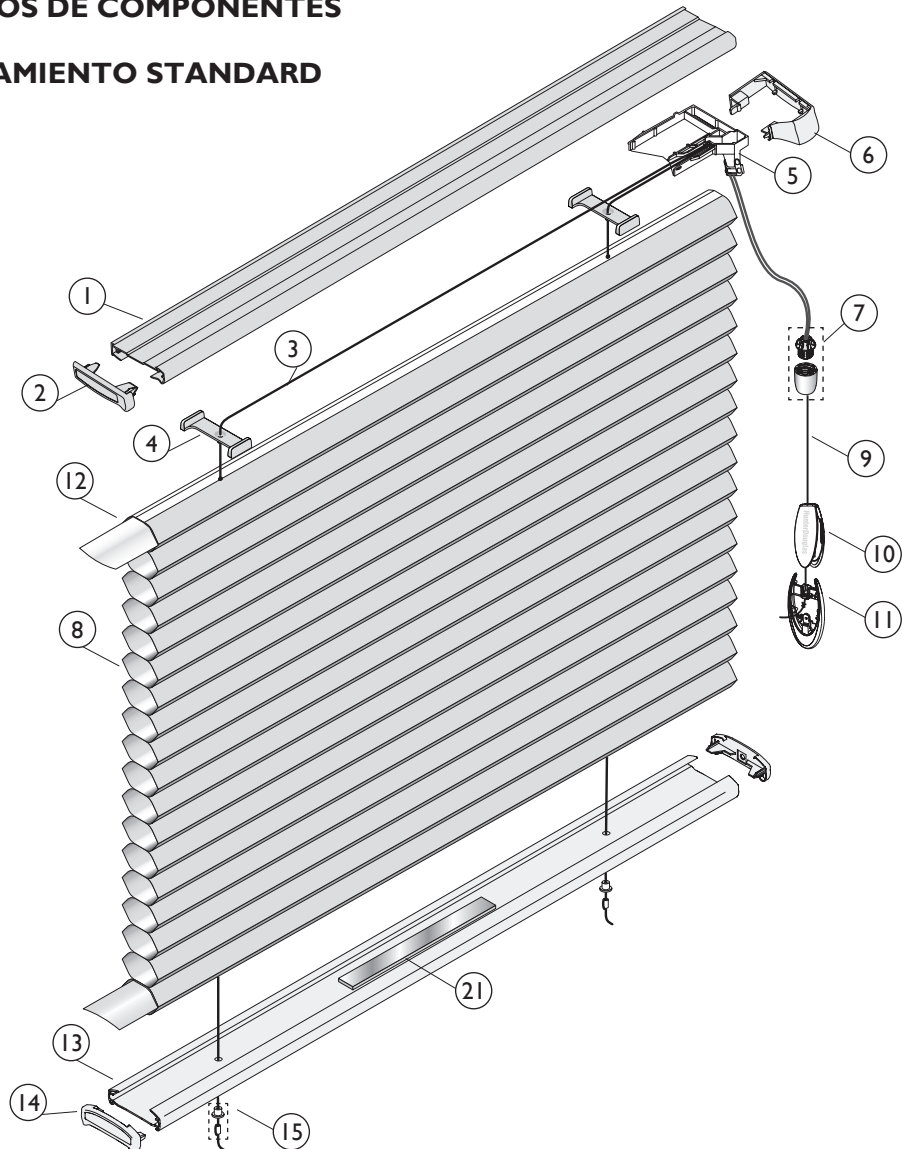

EXPLOTADA Y CÓDIGOS DE COMPONENTES

EXPLOTADA ACCIONAMIENTO STANDARD

Cordlock

N°	Descripción	Código
1	Perfil Superior Duette 10 mm	PECEPER001
	Perfil Superior Duette 20 mm	PECEPER003
2	Tapa Perfil Derecha Superior Duette 10 mm	COCETAP003
	Tapa Perfil Izquierdo Superior Duette 10 mm	COCETAP004
	Tapa Perfil Derecha Superior Duette 20 mm	COCETAP009
	Tapa Perfil Izquierdo Superior Duette 20 mm	COCETAP010
3	Cordón Ultrawear 0,9 mm Duette	COCECOR001
4	Guía Cordón Duette 10 mm	COCEGUI001
	Guía Cordón Duette 20 mm	COCEGUI002
5	Freno Derecho Duette 10 mm V2	COCEFRE016
	Freno Izquierdo Duette 10 mm V2	COCEFRE015
	Freno Derecho Duette 20 mm V2	COCEFRE014
	Freno Izquierdo Duette 20 mm V2	COCEFRE013
6	Tapa Freno Derecho Duette 10 mm	COCETAP001
	Tapa Freno Izquierdo Duette 10 mm	COCETAP002
	Tapa Freno Derecho Duette 20 mm	COCETAP007
	Tapa Freno Izquierdo Duette 20 mm	COCETAP008

N°	Descripción	Código
7	Ecuador Duette	COSIFIJ002
8	Tela Duette	TECETEL01
9	Cordón 2,2	COALCOR001
10	Capa Terminal Cordón Duette Ultraglide CHS	COCECAP001
11	Terminal De Cordón Sin Tapa Duette Ultraglide CHS	COCETER003
12	Fleje Aluminio 0.175 X 23 mm S/Cinta	LACEFLE001
	Fleje Aluminio 0.175 X 42 mm S/Cinta	LACEFLE005
13	Perfil Inferior Duette 10 mm	PECEPER002
	Perfil Inferior Duette 20 mm	PECEPER004
14	Tapa Perfil Inferior Duette 10 mm	COCETAP005
	Tapa Perfil Inferior Duette 20 mm	COCETAP011
15	Tapa - Seguro Cordón 0,9 mm (Pocket)	COCETAP006
21	Peso Base Duette CHS	PECEPER044