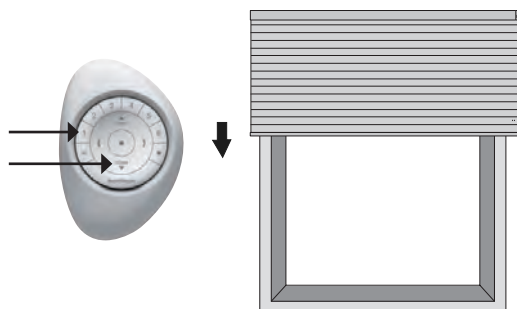

OPERACIÓN DE LA CORTINA

Accionamiento Motorizado PowerView™

BAJAR LA CORTINA

Presione el número de grupo y luego el botón de bajada

SUBIR LA CORTINA