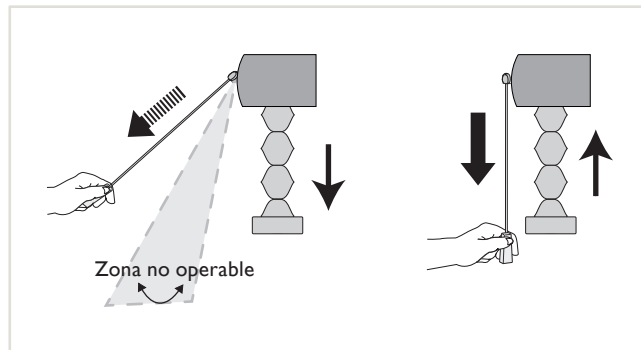

MODO DE USO:

EasyRise™

Bajar y subir la cortina

Bajar la cortina: Tire hacia abajo del cordón posterior.
Subir la cortina: Tire de la parte frontal del cordón para levantar la cortina.

UltraGlide®

Bajar y subir la cortina

Subir la cortina: Tire el cordón en un ángulo de 45° con movimientos cortos para recoger gradualmente la tela.

Bajar la cortina: Para bajar la cortina: tire una vez hacia el centro de la cortina y ésta bajará completamente. Para detenerla en cualquier posición intermedia mueva el cordón hacia el extremo exterior de la cortina esto activará el freno y la detendrá en la posición indicada. No hay que tirar el cordón en forma recta.