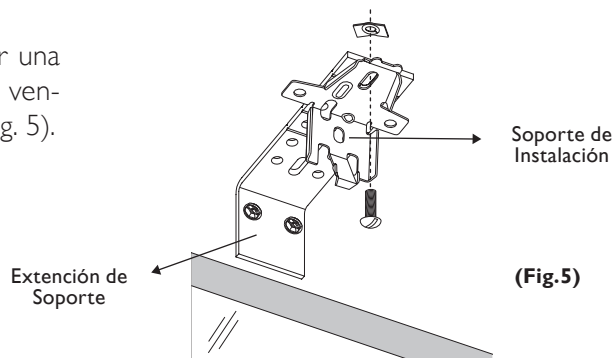

Extensión de soporte.

Cuando sea necesaria una mayor separación, puede utilizar una extensión de soporte, que permite separar la cortina de la ventana a un máximo de 70 mm para 3/8" y 70 mm para 3/4" (Fig. 5).

IMPORTANTE: SOLO DISPONIBLE PARA EASYRISE™, ULTRAGLIDE® Y POWERVIEW™

(Fig.5)

CARACTERÍSTICAS DE LAS TELAS

Las telas de la Cortina Duette® están fabricadas en tela 100% poliéster y se caracterizan por entregar altos estándares de eficiencia. En el siguiente cuadro se indican los niveles de eficiencia a través de estrellas, siendo 5 estrellas el nivel más alto para la característica evaluada:

Línea	Tipo de Tela	Protección Contra Rayos UV (1)	Absorción Acústica (2)	Factor Invierno (3)	Factor Sombra (4)	Traspaso de Luz de Día (5)
TODAS LAS LÍNEAS	ARCHITELLA ECLIPSE	★★★★★	★★★★☆	★★★★★	★★★★★	★☆☆☆☆
1 1/4"	ARCHITELLA SEMI OPACA	★★★★★	★★★★★	★★★★★	★★★★★	★☆☆☆☆
3/8"	ARCHITELLA SEMI OPACA	★★★★★	★★★★★	★★★★★	★★★★★	★☆☆☆☆
3/4"	ARCHITELLA SEMI OPACA	★★★★★	★★★★★	★★★★★	★★★★★	★☆☆☆☆
1 1/4"	ECLIPSE	★★★★★	★★★★☆	★★★★★	★★★★★	★☆☆☆☆
3/4"	ECLIPSE	★★★★★	★★★☆☆	★★★★★	★★★★★	★☆☆☆☆
3/8"	ECLIPSE	★★★★★	★★★★☆	★★★★★	★★★★★	★☆☆☆☆
3/4"	CLASSIC ENCORE	★★★★★	★★★★★	★★★★★	★★★★★	★☆☆☆☆
1 1/4"	SEMI OPACA	★★★★★	★★★★☆	★★★★★	★★★★★	★☆☆☆☆
3/4"	SEMI OPACA	★★★★★	★★★★★	★★★★★	★★★★★	★☆☆☆☆
3/8"	SEMI OPACA	★★★★★	★★★★★	★★★★★	★★★★★	★☆☆☆☆
TODAS LAS LÍNEAS	WHISPER	★★★★☆	★☆☆☆☆	★★★★★	★★★★★	★★★★★

Medición estimada para ventanas de doble vidrio con valor g=76% (Trasmisión de energía solar al cuarto)

- (1) Filtro UV, corresponde al nivel de rayos UV bloqueados por la tela.
- (2) Absorción Acústica, corresponde a la cantidad de sonido absorbido por la tela.
- (3) Factor Invierno, corresponde a la capacidad de perder calor a través de un vidrio y la tela.
- (4) Factor Sombra, corresponde a la capacidad de reducir la energía solar que pasa por un vidrio con tela.
- (5) Traspaso de Luz de Día, corresponde a la luz que traspasa la cortina y la capacidad de ésta para dispersarla en el ambiente, reduciendo la necesidad de luz artificial.