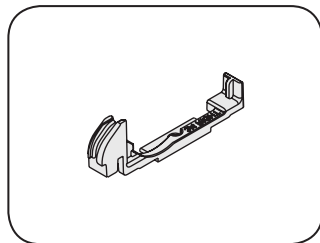

Liberador De Clutch Izquierdo Ug
3/8" Y 3/4" Chs V2
(COD. COCEACT002)

Adaptador Derecho Chs Ug
10 Mm Y 20 Mm
(COD. COCEADA007)

Adaptador Para Clutch Izquierdo Ultraglide®
3/4 & 3/8 Chs V2
(COD. COCEADA008)