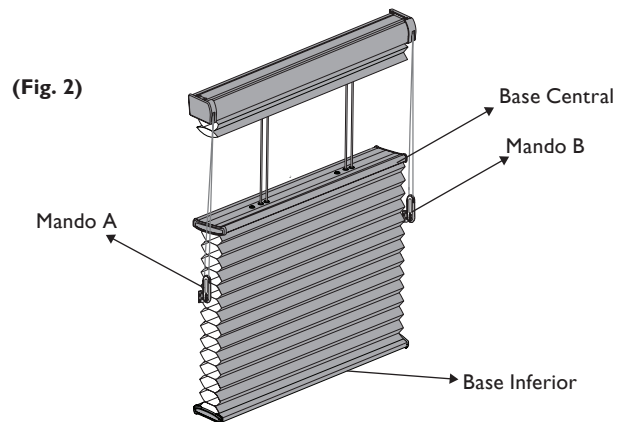

**GRUPO: CORDLOCK/EASYRISE™ / ULTRAGLIDE®
ACCIONAMIENTO TOP DOWN/BOTTOM-UP (Fig.2):**

Mando A: Acciona la base inferior, permitiendo subir o bajar el paño de la cortina, para ajustar el ingreso de luz natural a su ambiente.

Mando B: Al accionar la base central, el paño de la cortina se moverá arriba o abajo, permitiendo el ingreso de luz natural a su ambiente.

IMPORTANTE: Teniendo en consideración la función de cada mando (A y B), se deben considerar las siguientes restricciones al manipular la Cortina Duette® con accionamientos Duolite™ y Top Down /Bottom-Up.

Base central: Para bajar y subir la base central, es indispensable que la base inferior esté totalmente abajo, de lo contrario provocará que los cordones se enreden.

Base inferior: Para subir y bajar la base inferior, es obligatorio que la base central esté totalmente arriba, de lo contrario provocará que los cordones se enreden.