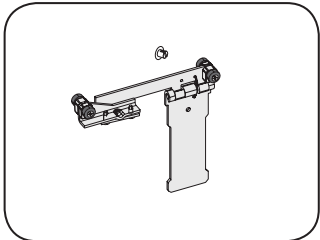

Carro Derecho Perfil Lateral
Duette® Vertiglide™
(COD. COCECAR003)