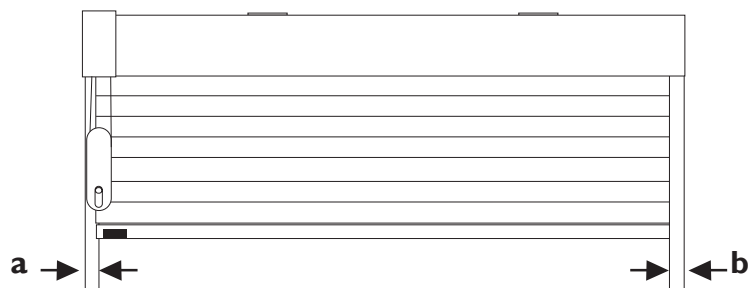

Lado	Todos los accionamientos
a	3 mm
b	3 mm