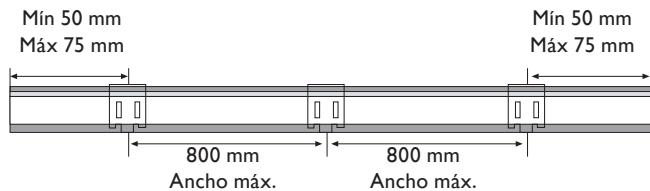

La Cortina Duette® es ideal para instalar dentro de vano, ya que su Gap de luz es mínimo.

Lado	Todos los accionamientos
a	3 mm
b	3 mm

INSTALACIÓN PASO A PASO.

Instalación

1. Marque la ubicación de los soportes a muro o a techo, perfectamente alineados y nivelados, con una separación máxima entre cada uno de 800 mm.