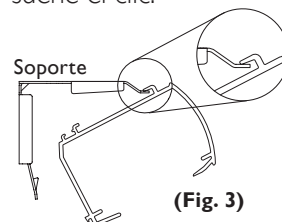

2. Fije la cantidad de soportes por ancho según la tabla.

ANCHO HASTA (mm)	787	2006	2438	3530	4400
CANTIDAD DE SOPORTES	2	3	4	5	6

3. Dependiendo del tipo de hardware, siga la siguiente instrucción:

3.1 Para el hardware Cordlock, introduzca la lengüeta frontal del soporte de instalación dentro de la ranura superior del cabezal (Fig. 1). Presione la parte trasera del cabezal hacia arriba. Luego fije el tornillo de la sujeción inferior (Fig. 2).

3.2 Para los hardware EasyRise™, UltraGlide® y Motorizado PowerView™, deslice el cabezal dentro de los clips de instalación (Fig. 3), de manera que el frente del clip se posicione bajo la pestaña frontal del cabezal (Fig. 4). Presione la parte trasera del cabezal hasta que suene el clic.