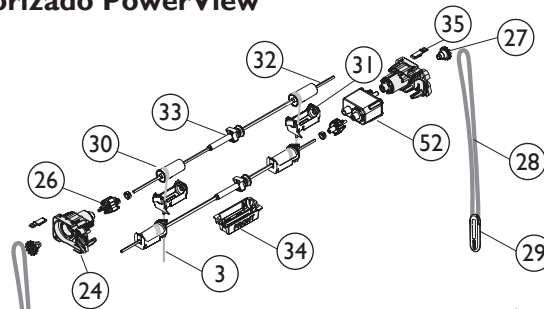

EXPLOTADA ACCIONAMIENTO TOP-DOWN/BOTTOM-UP

EasyRise™ , UltraGlide® y Motorizado PowerView™

Opción EasyRise™