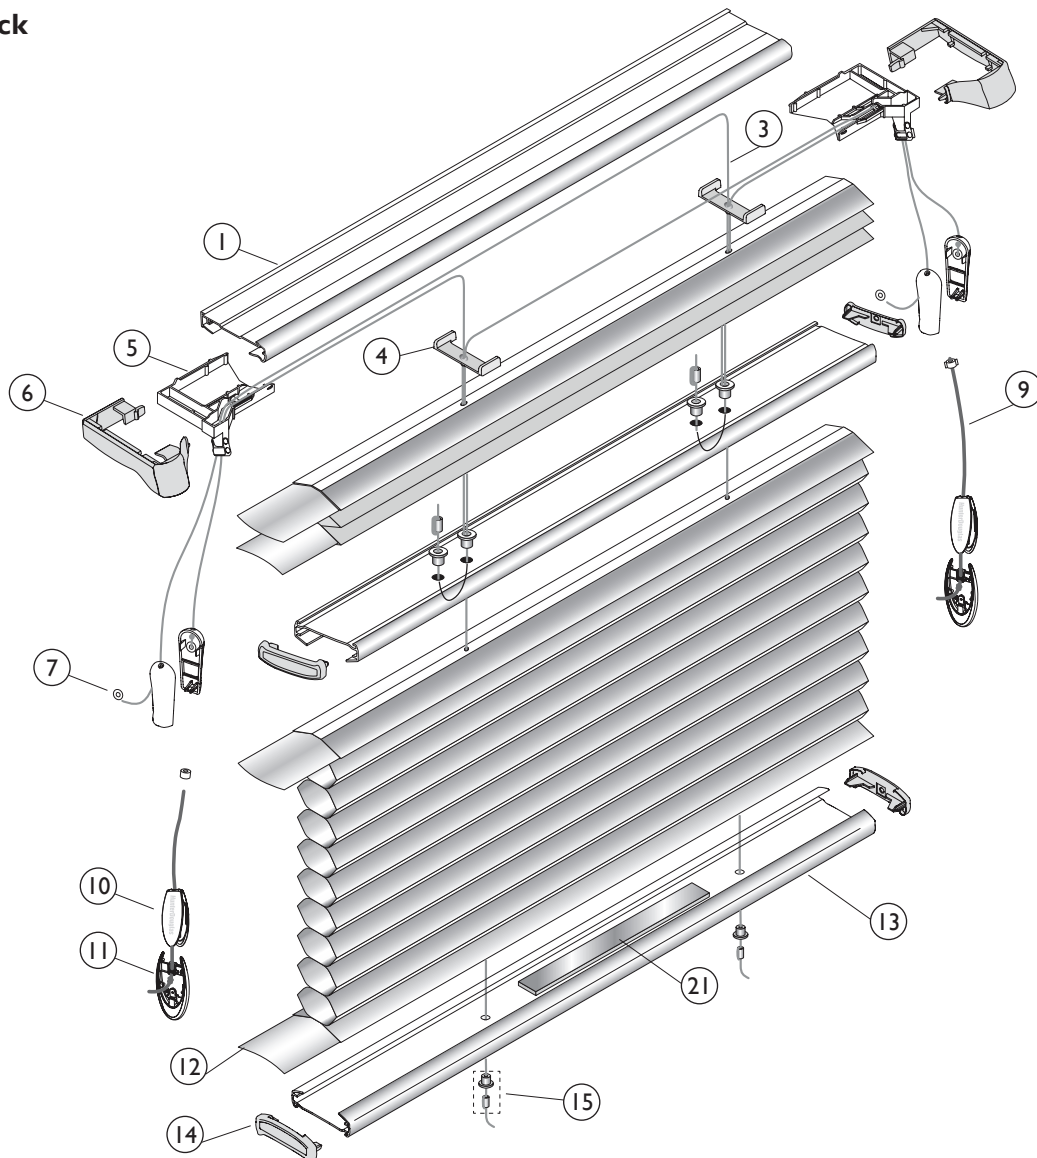

EXPLOTADA ACCIONAMIENTO TOP-DOWN/BOTTOM-UP

Cordlock

N°	Descripción	Código
1	Perfil Superior Duette 10 mm	PECEPER001
	Perfil Superior Duette 20 mm	PECEPER003
3	Cordón Ultrawear 0.9 mm Duette	COCECOR001
4	Guía Cordón Duette 10 mm	COCEGUI001
	Guía Cordón Duette 20 mm	COCEGUI002
5	Freno Derecho Duette 10 mm V2	COCEFRE016
	Freno Izquierdo Duette 10 mm V2	COCEFRE015
	Freno Derecho Duette 20 mm V2	COCEFRE014
	Freno Izquierdo Duette 20 mm V2	COCEFRE013
6	Tapa Freno Derecho Duette 10 mm	COCETAP001
	Tapa Freno Izquierdo Duette 10 mm	COCETAP002

N°	Descripción	Código
6	Tapa Freno Derecho Duette 20 mm	COCETAP007
	Tapa Freno Izquierdo Duette 20 mm	COCETAP008
7	Ecuilizador Duette	COSIFIJ002
	Tope Ecuilizador Duette (Pocket)	COCETOP003
8	Tela Duette	TECETEL001
9	Cordón 2.2	COALCOR001
10	Capa Terminal Cordón Duette Ultraglide CHS	COCECAP001
11	Terminal De Cordón Sin Tapa Duette Ultraglide CHS	COCETER003
12	Fleje Aluminio 0.175 X 23 mm S/Cinta	LACEFLE001
	Fleje Aluminio 0.175 X 42 mm S/Cinta	LACEFLE005
13	Perfil Inferior Duette 10 mm	PECEPER002
	Perfil Inferior Duette 20 mm	PECEPER004
14	Tapa Perfil Inferior Duette 10 mm	COCETAP005
	Tapa Perfil Inferior Duette 20 mm	COCETAP011
15	Tapa - Seguro Cordón 0.9 mm (Pocket)	COCETAP006
21	Peso Base Duette CHS	PECEPER044
51	Arandela Acero 1/8	COCEARA001