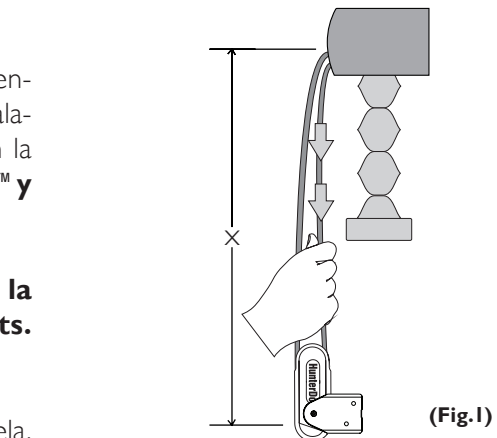

IMPORTANTE: En el caso de accionamiento Easyrise™, la altura del cordón puede ser de 0.9, 1.2, 1.5, 1.8, 2.4 ó 3 mts.

Tensor lateral

El opcional Tensor Lateral se utiliza para guiar el recorrido de la tela, esto permite mantener la ventana abierta sin que la cortina la golpee por causa del viento (Fig. 2).

IMPORTANTE: Solo para grupo de de accionamiento Cordlock.

Permite la instalación de la cortina en ángulo, se recomienda para instalar en superficies batientes como puertas o directo en marcos de ventana.

Fijador base

Este opcional se utiliza para fijar la base y evitar el vaivén de la cortina, permitiendo inmovilizar el paño cuando está completamente cerrado.

El Fijador Base va instalado a pared y la base se inserta en él para inmovilizar la cortina (Fig.3). Se recomienda para instalar en superficies batientes como puertas o directo en marcos de ventana.

Importante: Antes de subir la cortina, no olvide desmontar la base del fijador.

IMPORTANTE: Disponible en Cordlock / EasyRise™ / UltraGlide®.

Soporte de instalación lateral.

Opcional que permite fijar la cortina a un muro lateral, se recomienda para combinaciones de cortinas en accionamiento Cordlock y Formas Especiales (Fig. 4).

IMPORTANTE: SOLO DISPONIBLE PARA CORDLOCK.

(Fig.1)