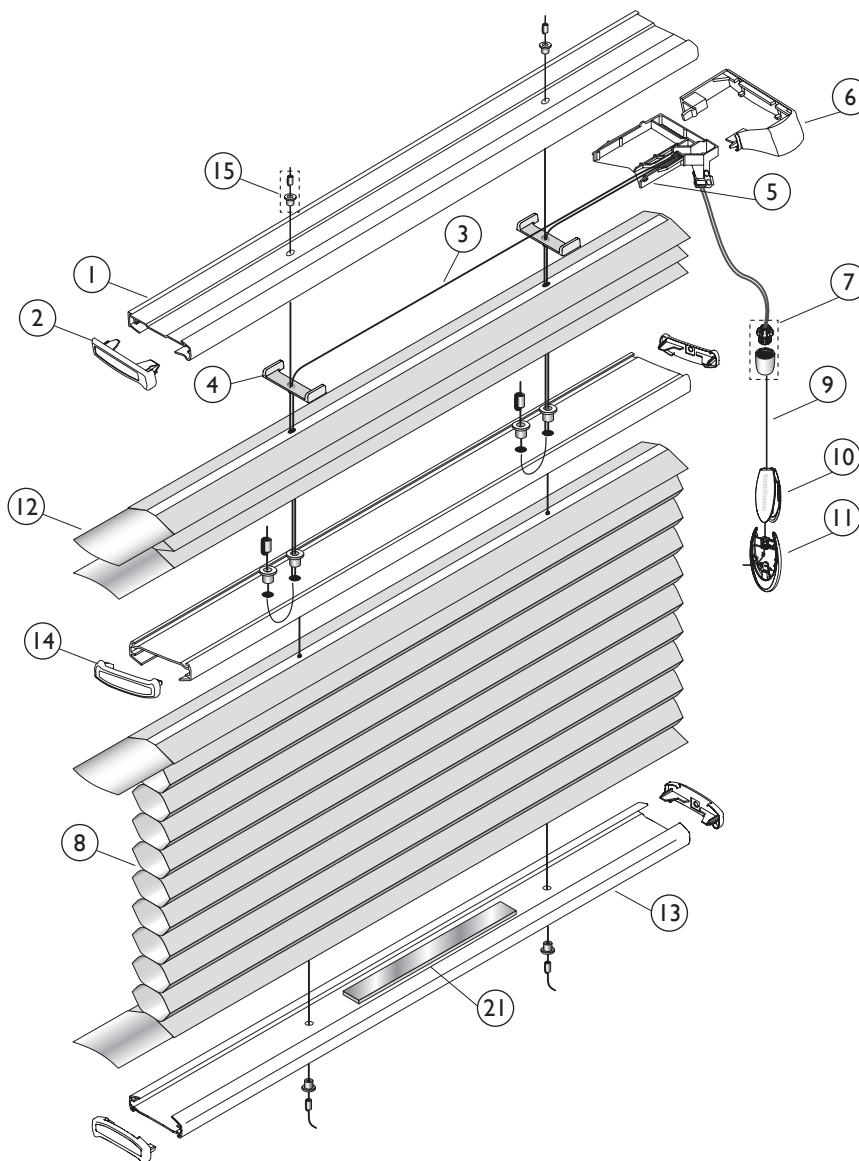

EXPLOTADA ACCIONAMIENTO TOP-DOWN

Cordlock

N°	Descripción	Código
1	Perfil Superior Duette 10 mm	PECEPER001
	Perfil Superior Duette 20 mm	PECEPER003
2	Tapa Perfil Derecha Superior Duette 10 mm	COCETAP003
	Tapa Perfil Izquierdo Superior Duette 10 mm	COCETAP004
	Tapa Perfil Derecha Superior Duette 20 mm	COCETAP009
	Tapa Perfil Izquierdo Superior Duette 20 mm	COCETAP010
3	Cordón Ultrawear 0.9 mm Duette	COCECOR001
4	Guía Cordón Duette 10 mm	COCEGUI001
	Guía Cordón Duette 20 mm	COCEGUI002
5	Freno Derecho Duette 10 mm V2	COCEFRE016
	Freno Izquierdo Duette 10 mm V2	COCEFRE015
	Freno Derecho Duette 20 mm V2	COCEFRE014
	Freno Izquierdo Duette 20 mm V2	COCEFRE013
6	Tapa Freno Derecho Duette 10 mm	COCETAP001
	Tapa Freno Izquierdo Duette 10 mm	COCETAP002
	Tapa Freno Derecho Duette 20 mm	COCETAP007
	Tapa Freno Izquierdo Duette 20 mm	COCETAP008

N°	Descripción	Código
7	Ecuilizador Duette	COSIFIJ002
	Tope Ecuilizador Duette (Pocket)	COCETOP003
8	Tela Duette	TECETEL001
9	Cordón 2.2	COALCOR001
10	Capa Terminal Cordón Duette Ultraglide CHS	COCECAP001
11	Terminal De Cordón Sin Tapa Duette Ultraglide CHS	COCETER003
12	Fleje Aluminio 0.175 X 23 mm S/Cinta	LACEFLE001
	Fleje Aluminio 0.175 X 42 mm S/Cinta	LACEFLE005
13	Perfil Inferior Duette 10 mm	PECEPER002
	Perfil Inferior Duette 20 mm	PECEPER004
14	Tapa Perfil Inferior Duette 10 mm	COCETAP005
	Tapa Perfil Inferior Duette 20 mm	COCETAP011
15	Tapa - Seguro Cordón 0.9 mm (Pocket)	COCETAP006
21	Peso Base Duette CHS	PECEPER044