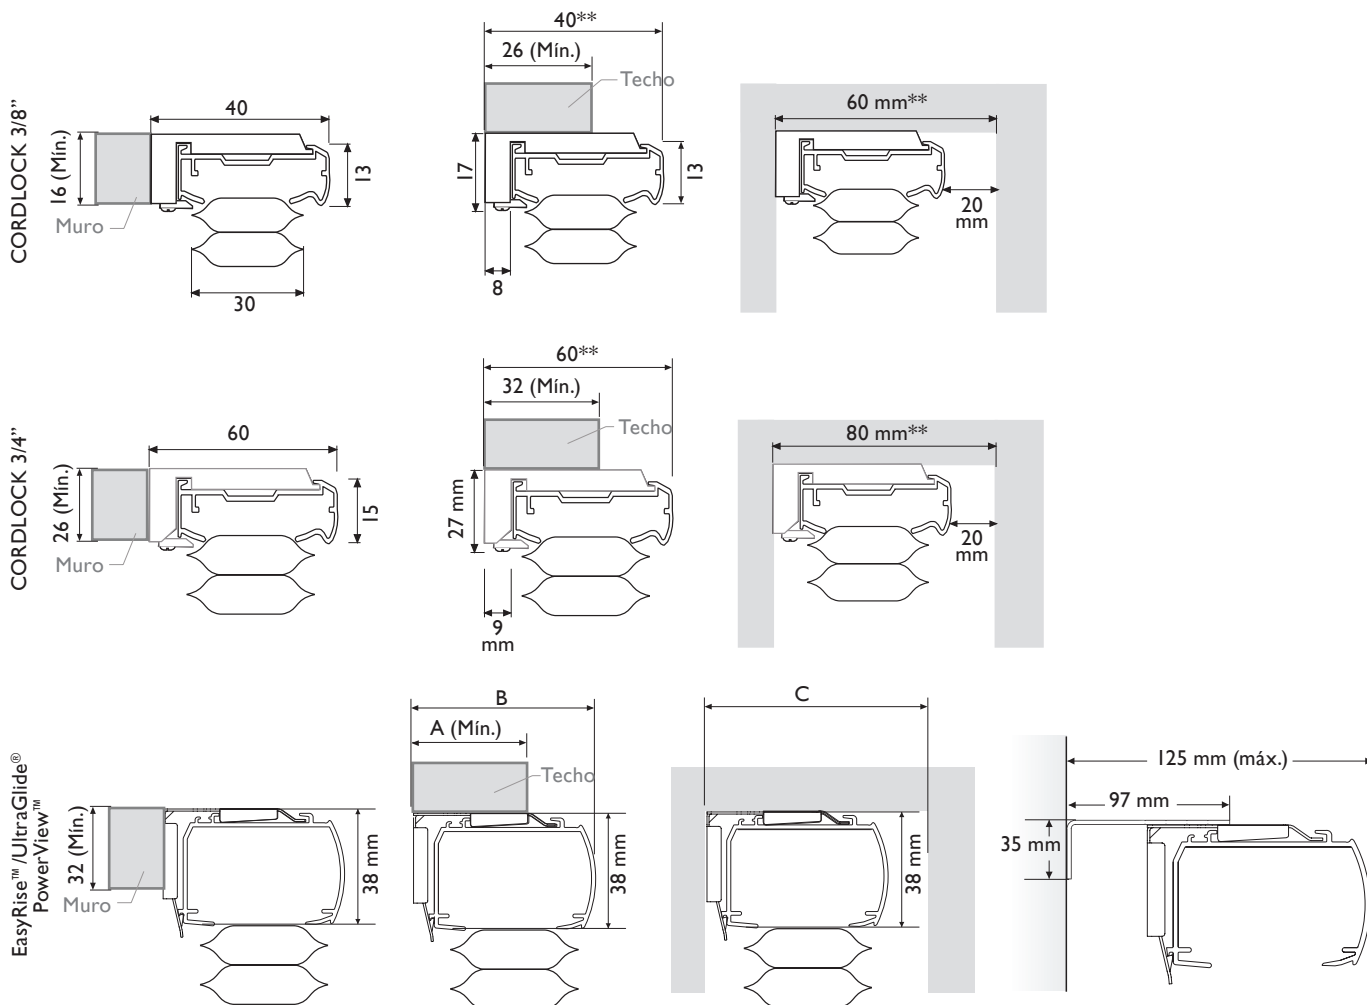

NOTA: La asociación de componentes y perfiles para el accionamiento Duolite™ se hará de acuerdo a la primera tela ingresada en el pedido.

DIMENSIONES DE INSTALACIÓN

Dimensiones Mínimas de Instalación

	Duette® 3/8 y Duette 3/4		Duette® I 1/4	
	EasyRise™/UltraGlide® PowerView™ (Transformador)	EasyRise™/UltraGlide® PowerView™ (Batería)	EasyRise™/UltraGlide® PowerView™ (Transformador)	EasyRise™/UltraGlide® PowerView™ (Batería)
A	32	45	32	45
B	57	70	95	70
C	70	96	110	96