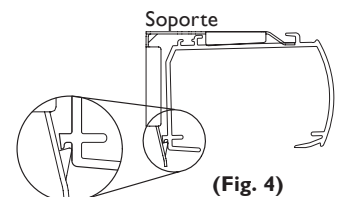

2. Fije la cantidad de soportes por ancho según la tabla.

ANCHO HASTA (mm)	787	2006	2438	3530	4400
CANTIDAD DE SOPORTES	2	3	4	5	6

3. Dependiendo del tipo de hardware, siga la siguiente instrucción:

3.1 Para el hardware Cordlock, introduzca la lengüeta frontal del soporte de instalación dentro de la ranura superior del cabezal (Fig. 1). Presione la parte trasera del cabezal hacia arriba. Luego fije el tornillo de la sujeción inferior (Fig. 2).

3.2 Para los hardware EasyRise™, UltraGlide® y Motorizado PowerView™, deslice el cabezal dentro de los clips de instalación (Fig. 3), de manera que el frente del clip se posicione bajo la pestaña frontal del cabezal (Fig. 4). Presione la parte trasera del cabezal hasta que suene el clic.