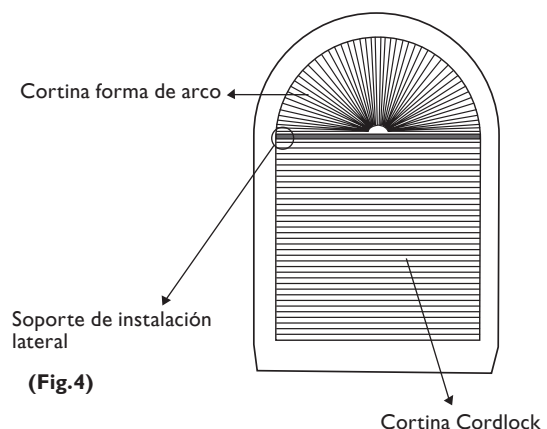

Importante: Antes de subir la cortina, no olvide desmontar la base del fijador.

IMPORTANTE: Disponible en Cordlock / EasyRise™ / UltraGlide®.

Soporte de instalación lateral.

Opcional que permite fijar la cortina a un muro lateral, se recomienda para combinaciones de cortinas en accionamiento Cordlock y Formas Especiales (Fig. 4).

IMPORTANTE: SOLO DISPONIBLE PARA CORDLOCK.

(Fig.1)

(Fig.2)

(Fig.3)

(Fig.4)

Extensión de soporte.

Cuando sea necesaria una mayor separación, puede utilizar una extensión de soporte, que permite separar la cortina de la ventana a un máximo de 70 mm para 3/8" y 70 mm para 3/4" (Fig. 5).

IMPORTANTE: SOLO DISPONIBLE PARA EASYRISE™, ULTRAGLIDE® Y POWERVIEW™

(Fig.5)

CARACTERÍSTICAS DE LAS TELAS

Las telas de la Cortina Duette® están fabricadas en tela 100% poliéster y se caracterizan por entregar altos estándares de eficiencia. En el siguiente cuadro se indican los niveles de eficiencia a través de estrellas, siendo 5 estrellas el nivel más alto para la característica evaluada: