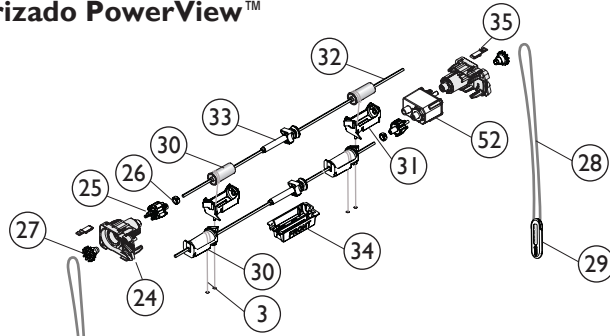

EXPLOTADA ACCIONAMIENTO DUOLITE™

EasyRise™ , UltraGlide® y Motorizado PowerView™

Opción EasyRise™