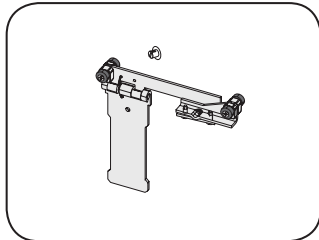

Carro Izquierdo Perfil Lateral
Duette® Vertiglide™
(COD. COCECAR004)