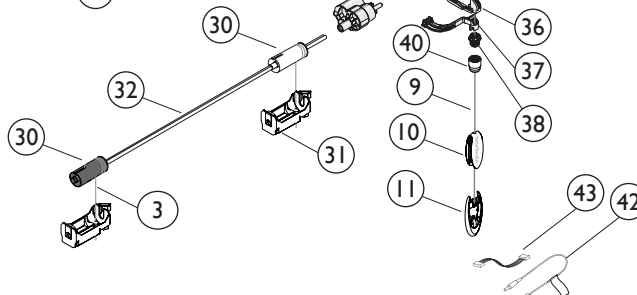

EXPLOTADA ACCIONAMIENTO STANDARD
EasyRise™ , UltraGlide® y Motorizado PowerView™