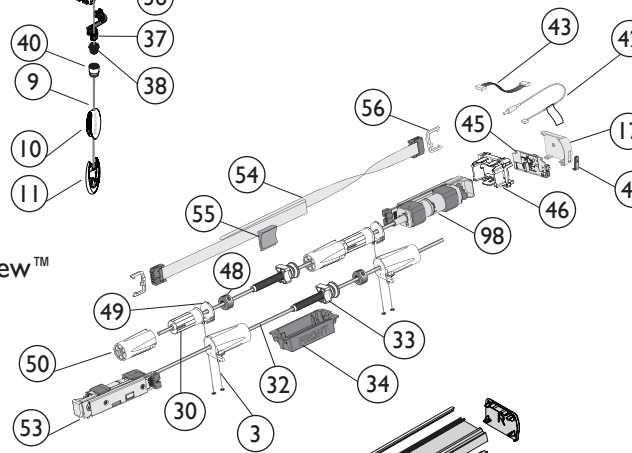

EXPLOTADA ACCIONAMIENTO TOP-DOWN/BOTTOM-UP

EasyRise™ , UltraGlide® y Motorizado PowerView™

Opción EasyRise™

Opción UltraGlide®

Opción Motorizado PowerView™

TABLA DE ACCIONAMIENTO TOP-DOWN/BOTTOM-UP

Nº	Descripción	Código	EasyRise™	UltraGlide®	Motorizado PowerView™
3	CORDÓN ULTRAWEAR 0.9 MM DUETTE	COCECOR001	X	X	X
8	TELA DUETTE	TECETEL01	X	X	X
9	CORDÓN 2.2	COALCOR001		X	
10	CAPA TERMINAL CORDÓN DUETTE ULTRAGLIDE CHS	COCECAP001		X	
11	TERMINAL DE CORDÓN SIN TAPA DUETTE ULTRAGLIDE CHS	COCETER003		X	
12	FLEJE ALUMINIO 0.175 X 23 MM S/CINTA	LACEFLE001	X	X	X
	FLEJE ALUMINIO 0.175 X 42 MM S/CINTA	LACEFLE005	X	X	X
13	PERFIL INFERIOR DUETTE 10 MM	PECEPER002	X	X	X
	PERFIL INFERIOR DUETTE 20 MM	PECEPER004	X	X	X
14	TAPA PERFIL INFERIOR DUETTE 10 MM	COCETAP005	X	X	X
	TAPA PERFIL INFERIOR DUETTE 20 MM	COCETAP011	X	X	X
15	TAPA - SEGURO CORDÓN 0.9 MM (POCKET)	COCETAP006	X	X	X
16	CABEZAL ER Y UG CHS 10 MM	PECEPER041	X	X	X
	CABEZAL ER Y UG CHS 20 MM	PECEPER042	X	X	X
17	TAPA CABEZAL ER Y UG CHS 10 MM Y 20 MM RH	COCETAP051	X		X
	TAPA CABEZAL ER Y UG CHS 10 MM Y 20 MM LH	COCETAP052	X		X
	TAPA SISTEMA CONTROL ER Y UG CHS 10 MM Y 20 MM RH	COCETAP057		X	X
	TAPA SISTEMA CONTROL ER Y UG CHS 10 MM Y 20 MM LH	COCETAP058		X	X
18	FELPA CHS	COCEESC002	X	X	X
19	OJETILLO PARA BASE CHS	COCETAP050	X	X	X
20	DISCO INFERIOR AJUSTE CORDÓN CHS	COCEADA011	X	X	X
21	PESO BASE DUETTE CHS	PECEPER044	X	X	X
22	TAPA INFERIOR 3/8 AJUSTE CORDÓN CHS	COCENIV004	X	X	X
	TAPA INFERIOR 3/4 AJUSTE CORDÓN CHS	COCENIV002	X	X	X
23	CENefa REVESTIDA DE TELA DUETTE CHS	PECECEN003	X	X	X
24	SISTEMA DE CONTROL ER CHS 10 MM Y 20 MM RH	COCESIS020	X		
	SISTEMA DE CONTROL ER CHS 10 MM Y 20 MM LH	COCESIS021	X		
25	SISTEMA DE REDUCCIÓN CHS ER 10 MM Y 20 MM	COCERED004	X		
26	ANILLO FIJADOR EJE ER CHS	COCEANI001	X		
27	RUEDA CORDÓN ER CHS	COCEPOL004	X		
28	CORDÓN EASYRISE CHS 0.6 M	COCECOR024	X		
	CORDÓN EASYRISE CHS 0.9 M	COCECOR025	X		
	CORDÓN EASYRISE CHS 1.2 M	COCECOR026	X		
	CORDÓN EASYRISE CHS 1.5 M	COCECOR027	X		
	CORDÓN EASYRISE CHS 3.0 M	COCECOR029	X		
	CORDÓN EASYRISE CHS 1.8 M	COCECOR033	X		
	CORDÓN EASYRISE CHS 3.7 M	COCECOR037	X		
29	TENSIONADOR PARA CORDÓN DUETTE EASYRISE	COCETEN001	X		
30	CARRETE CORTO DUETTE CHS	COCECAR007	X	X	X
	CARRETE LARGO DUETTE CHS	COCECAR008	X	X	X
	POLEA CORTINA CORTA CHS	COCECAR009		X	
	POLEA CORTINA ALTA CHS	COCECAR010		X	
31	SOPORTE DE POLEA CHS	COCESOP023	X	X	
	SOPORTE DE POLEA CORTINAS ALTAS CHS	COCESOP024	X	X	
32	EJE DE GIRO CHS	PECEEJE006	X	X	X
33	FIN DE CARRERA ER CHS	COCELM001	X		X
	FIN DE CARRERA ER LH CHS	COCELM002	X		X