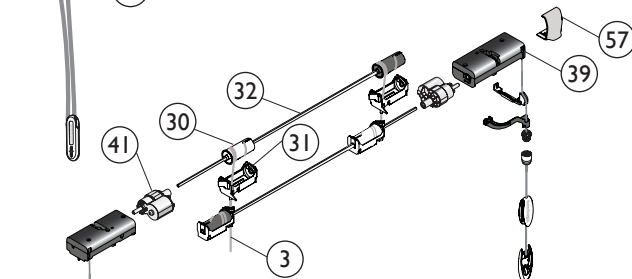

Opción UltraGlide®