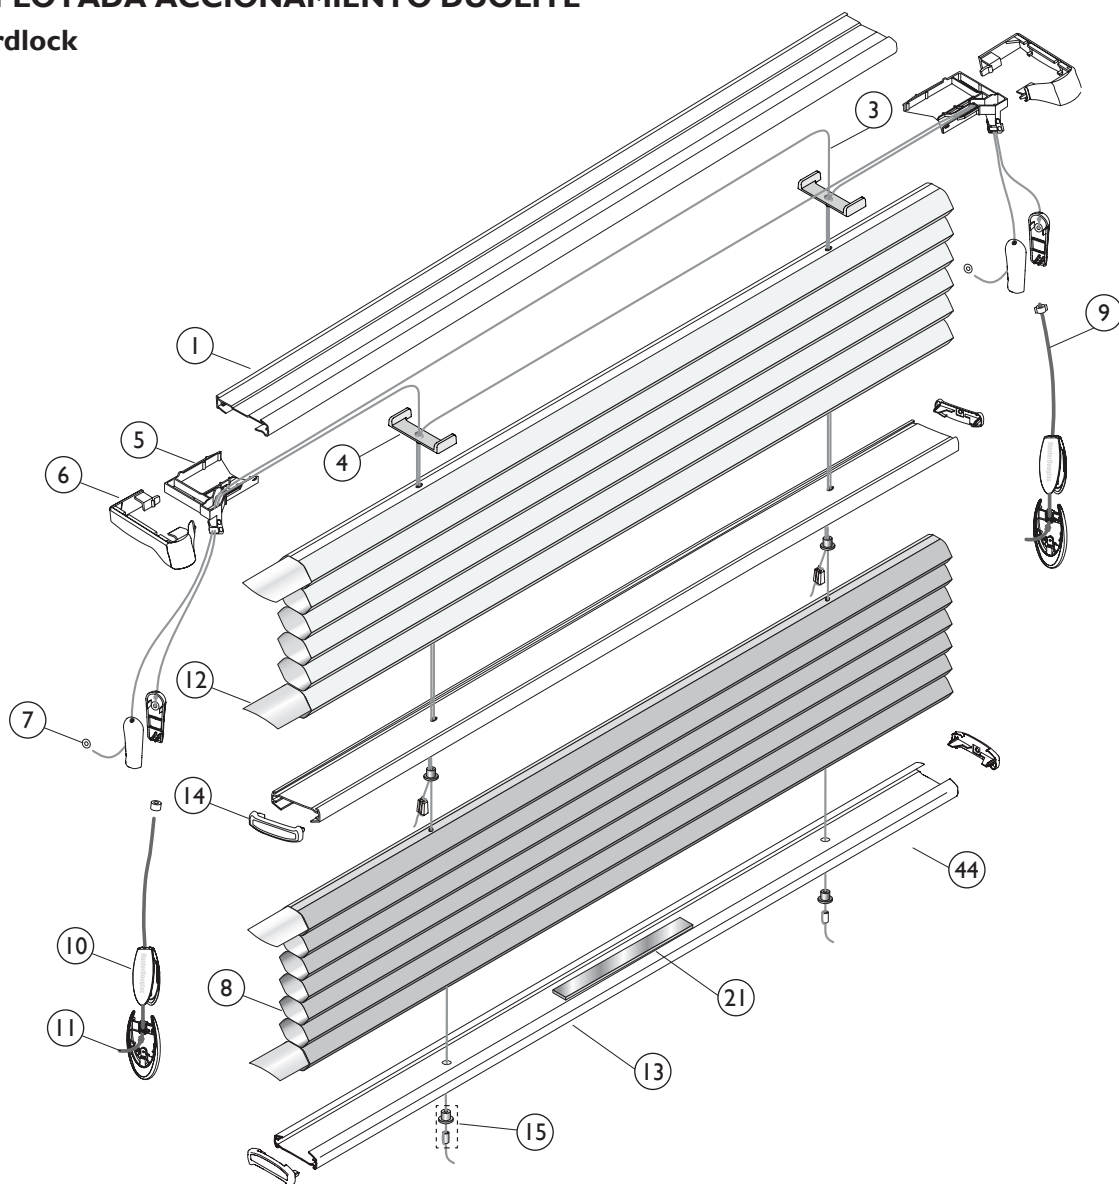

EXPLOTADA ACCIONAMIENTO DUOLITE™

Cordlock

N°	Descripción	Código
1	Perfil Superior Duette 10 mm	PECEPER001
	Perfil Superior Duette 20 mm	PECEPER003
3	Cordón Ultrawear 0.9 mm Duette	COCECOR001
4	Guía Cordón Duette 10 mm	COCEGUI001
	Guía Cordón Duette 20 mm	COCEGUI002
5	Freno Derecho Duette 10 mm V2	COCEFRE016
	Freno Izquierdo Duette 10 mm V2	COCEFRE015
	Freno Derecho Duette 20 mm V2	COCEFRE014
	Freno Izquierdo Duette 20 mm V2	COCEFRE013
6	Tapa Freno Derecho Duette 10 mm	COCETAP001
	Tapa Freno Izquierdo Duette 10 mm	COCETAP002
	Tapa Freno Derecho Duette 20 mm	COCETAP007
	Tapa Freno Izquierdo Duette 20 mm	COCETAP008
7	Ecuilizador Duette	COSIFIJ002
	Tope Ecuilizador Duette (Pocket)	COCETOP003
8	Tela Duette	TECETEL001
9	Cordón 2.2	COALCOR001

N°	Descripción	Código
10	Capa Terminal Cordón Duette Ultraglide CHS	COCECAP001
11	Terminal De Cordón Sin Tapa Duette Ultraglide CHS	COCETER003
12	Fleje Aluminio 0.175 X 23 mm S/Cinta	LACEFLE001
	Fleje Aluminio 0.175 X 42 mm S/Cinta	LACEFLE005
13	Perfil Inferior Duette 10 mm	PECEPER002
	Perfil Inferior Duette 20 mm	PECEPER004
14	Tapa Perfil Inferior Duette 10 mm	COCETAP005
	Tapa Perfil Inferior Duette 20 mm	COCETAP011
15	Tapa - Seguro Cordón 0.9 mm (Pocket)	COCETAP006
21	Peso Base Duette CHS	PECEPER044
51	Arandela Acero 1/8	COCEARA001